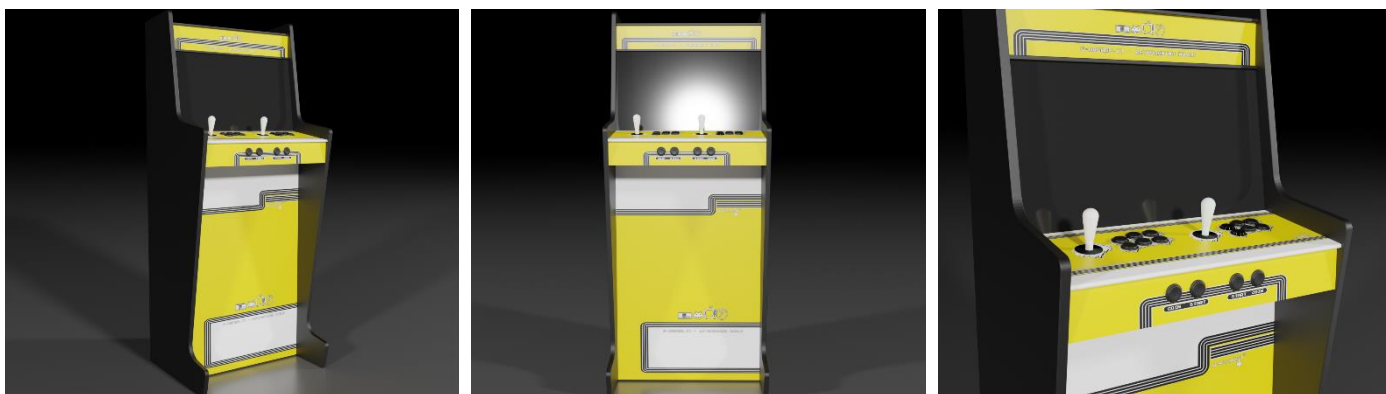

NEW LINE 019

IL COLORE DELLA STRUTTURA IN LEGNO, DEI PULSANTI E JOYSTICK E' DISPONIBILE IN TANTISSIME VARIANTI