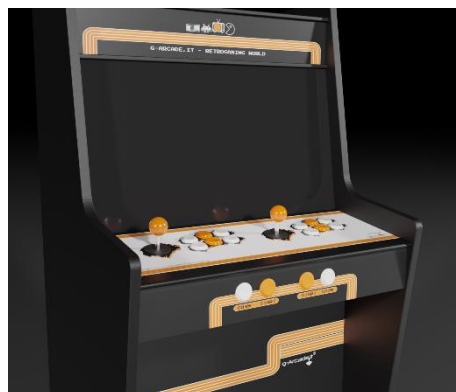

NEW LINE 016

IL COLORE DELLA STRUTTURA IN LEGNO, DEI PULSANTI E JOYSTICK E' DISPONIBILE IN TANTISSIME VARIANTI