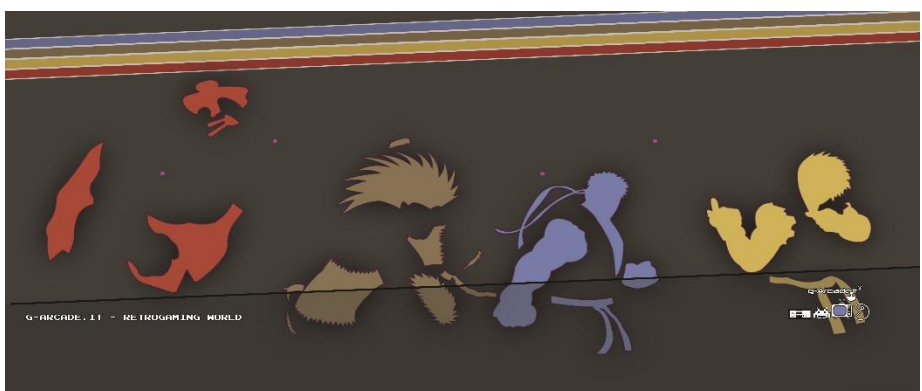

NEW LINE 010

IL COLORE DELLA STRUTTURA IN LEGNO, DEI PULSANTI E JOYSTICK E' DISPONIBILE IN TANTISSIME VARIANTI