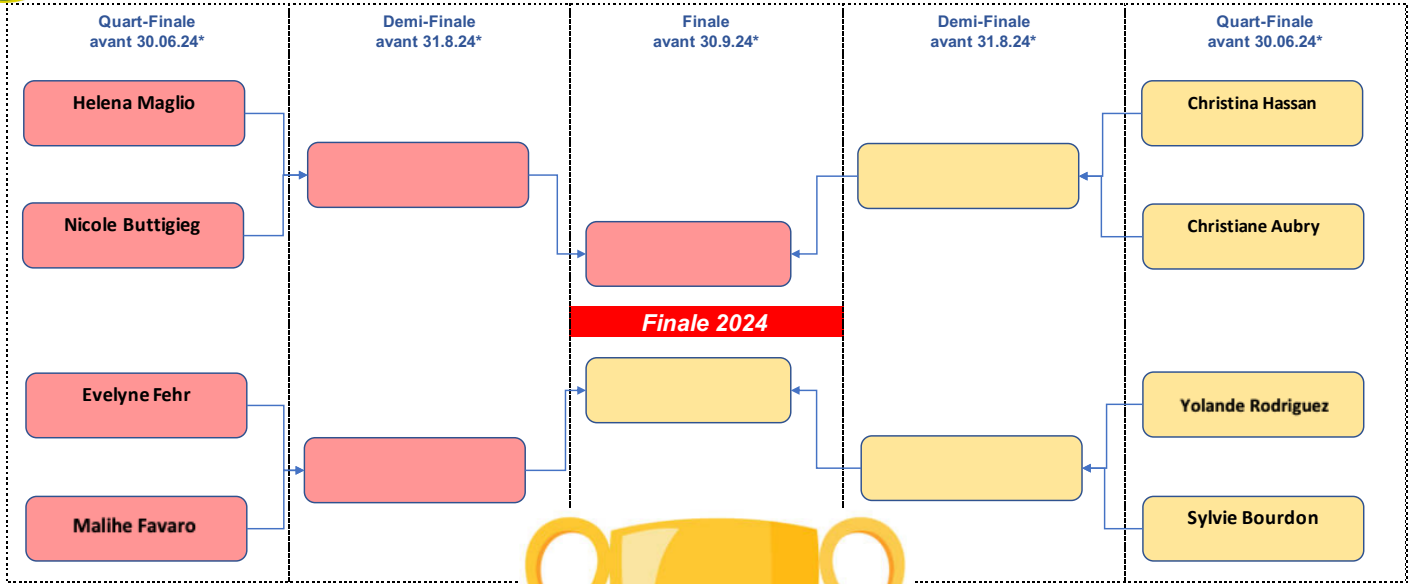

Championnat Dames Match-Play 2024

Règles:

1. Départs des repères rouges
2. La concurrente du bas se charge de contacter son adversaire pour convenir d'une date de rencontre
3. Pour les coups rendus, voir tableau ci-dessous

*Pensez à respecter les dates, le Comité se réserve le droit d'éliminer les joueurs ne respectant pas les dates butoirs