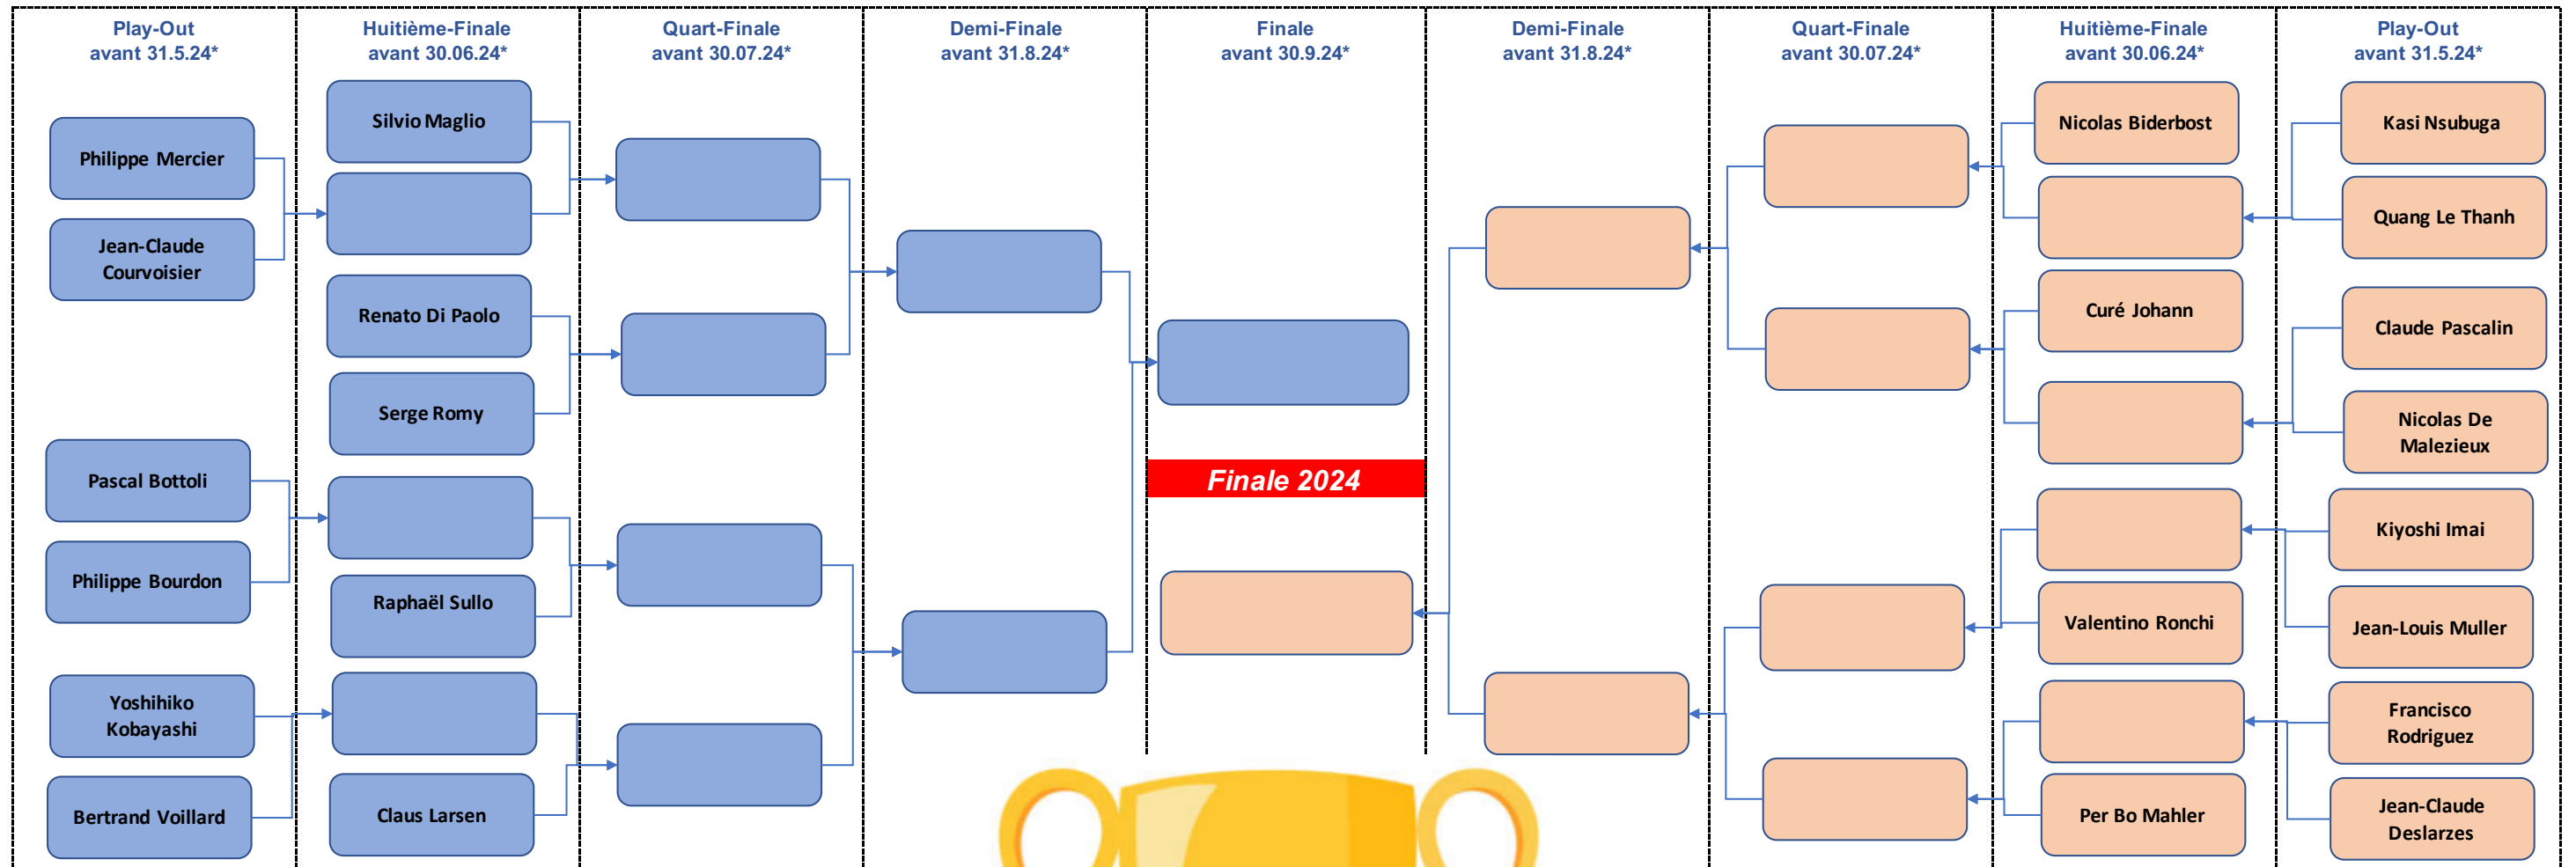

Championnat Hommes Match-Play 2024

Règles:

1. Départs des repères jaunes
2. Le concurrent du bas se charge de contacter son adversaire pour convenir d'une date de rencontre
3. Pour les coups rendus, voir tableau ci-dessous

*Pensez à respecter les dates, le Comité se réserve le droit d'éliminer les joueurs ne respectant pas les dates butoirs