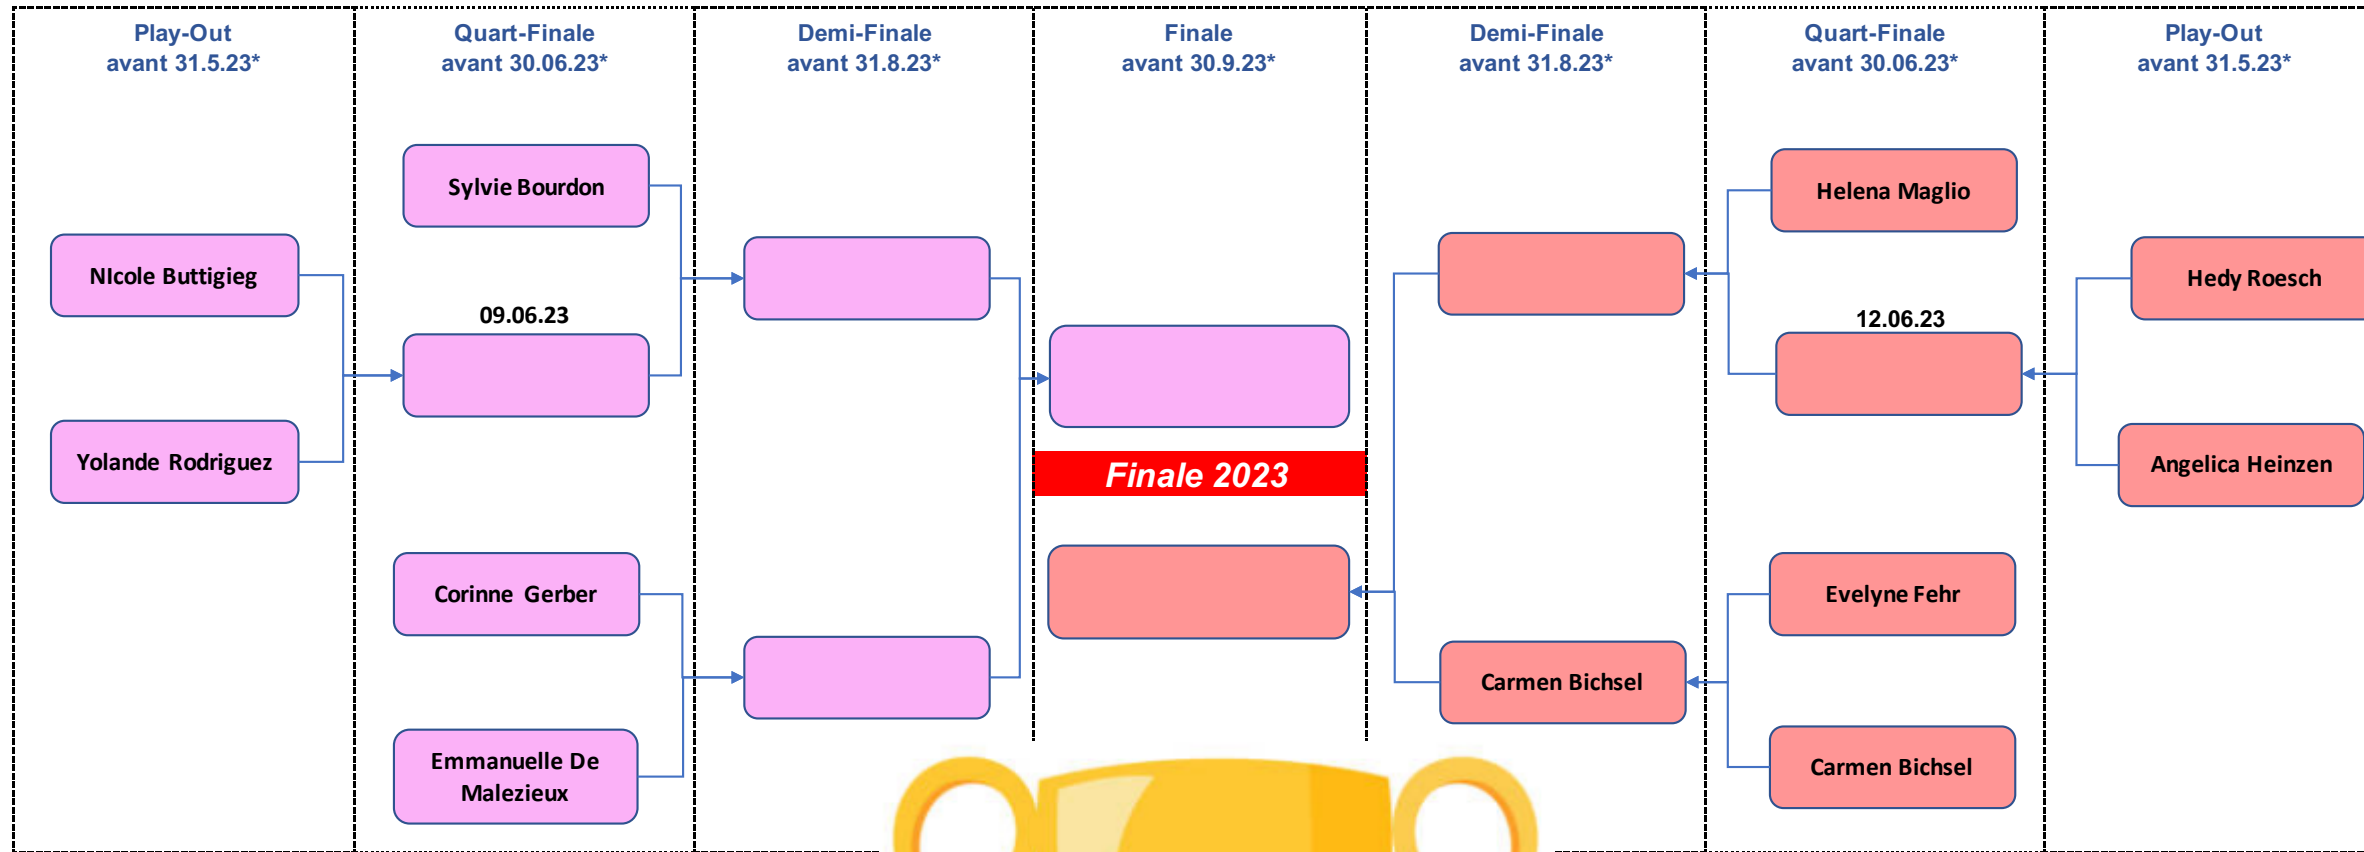

# Championnat Dames Match-Play 2023

### Règles:

- Départs des repères rouges
- La concurrente du bas se charge de contacter son adversaire pour convenir d'une date de rencontre
- Coups à rendre: 3/4 (ou 0.75) des coups selon exemple ci-dessous: