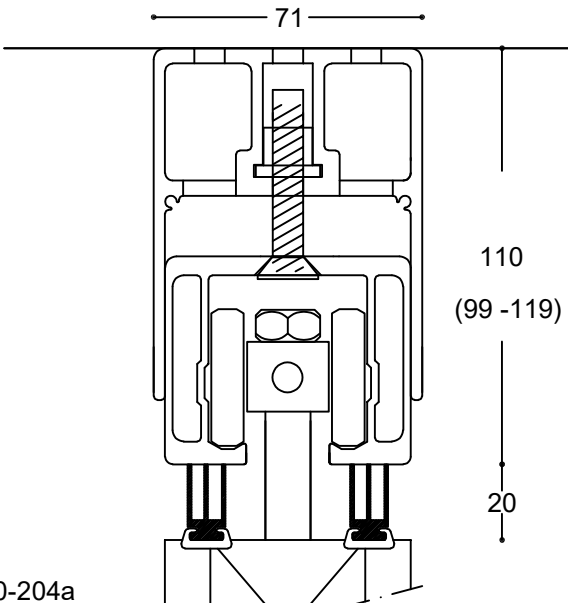

Justerbar upphängning - Rw 31-46 dB - type UP-TP

120-204a

Justerbar upphängning - Rw 31-46 dB - type UPL-TP

120-204b

Golvdetalj - Rw 31-46 dB - centrumhängd

120-204c

Golvdetalj - Rw 31-46 dB - kanthängd

120-204d

120-204

Emne: Justerbar upph. 31-46 dB - type UP-TP
Justerbar upph. 31-46 dB - type UPL-TP
Golvdetalj - Rw 31-46 dB - centrumhängd
Golvdetalj - Rw 31-46 dB - kanthängd

Mål: 1:2
Mål i mm
Dato: 2022-02
Rev.nr.: