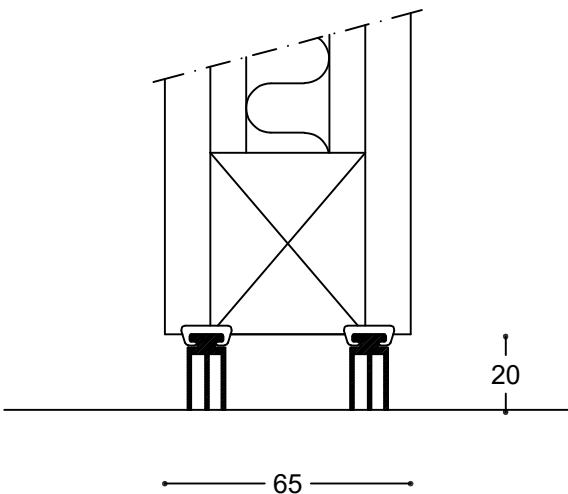

Justerbar upphängning - Rw 31-46 dB - type UP-TP

120-204a

Justerbar upphängning - Rw 31-46 dB - type UPL-TP

120-204b

Golvdetalj - Rw 31-46 dB - centrumhängd

120-204c

Golvdetalj - Rw 31-46 dB - kanthängd

120-204d

120-204

Emne: Justerbar upph. 31-46 dB - type UP-TP
Justerbar upph. 31-46 dB - type UPL-TP
Golvdetalj - Rw 31-46 dB - centrumhängd
Golvdetalj - Rw 31-46 dB - kanthängd

Mål: 1:2
Mål i mm
Dato: 2022-02
Rev.nr.: