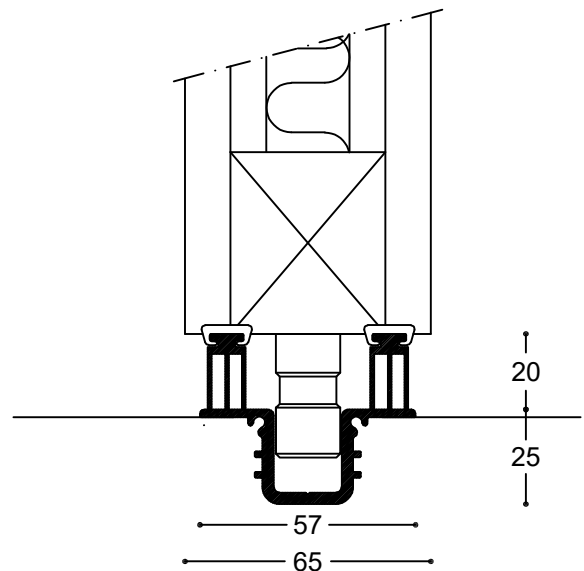

Justerbar upphängning - Rw 31-46 dB - type UP-TP

120-204a

Justerbar upphängning - Rw 31-46 dB - type UPL-TP

120-204b

Golvdetalj - Rw 31-46 dB - centrumhängd

120-204c

Golvdetalj - Rw 31-46 dB - kanthängd

120-204d

120-204

Emne: Justerbar upph. 31-46 dB - type UP-TP
Justerbar upph. 31-46 dB - type UPL-TP
Golvdetalj - Rw 31-46 dB - centrumhängd
Golvdetalj - Rw 31-46 dB - kanthängd

Mål: 1:2
Mål i mm
Dato: 2022-02
Rev.nr.: