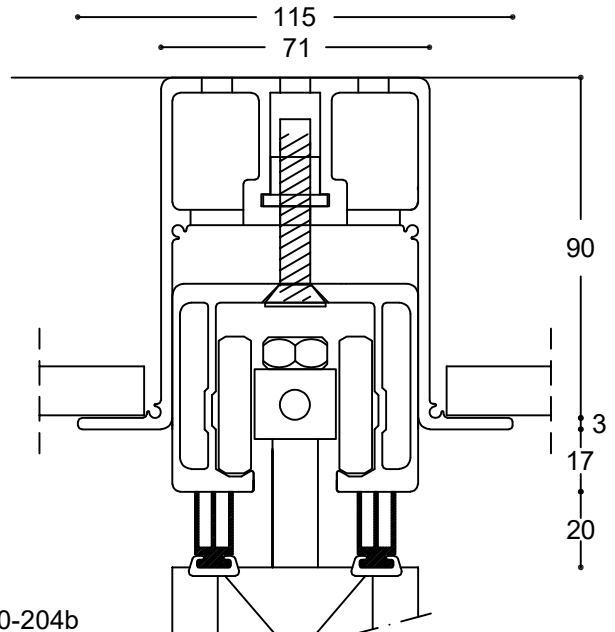

Justerbar upphängning - Rw 31-46 dB - type UP-TP

120-204a

Justerbar upphängning - Rw 31-46 dB - type UPL-TP

120-204b

Golvdetalj - Rw 31-46 dB - centrumhängd

120-204c

Golvdetalj - Rw 31-46 dB - kanthängd

120-204d

120-204

Emne: Justerbar upph. 31-46 dB - type UP-TP
Justerbar upph. 31-46 dB - type UPL-TP
Golvdetalj - Rw 31-46 dB - centrumhängd
Golvdetalj - Rw 31-46 dB - kanthängd

Mål: 1:2
Mål i mm
Dato: 2022-02
Rev.nr.: