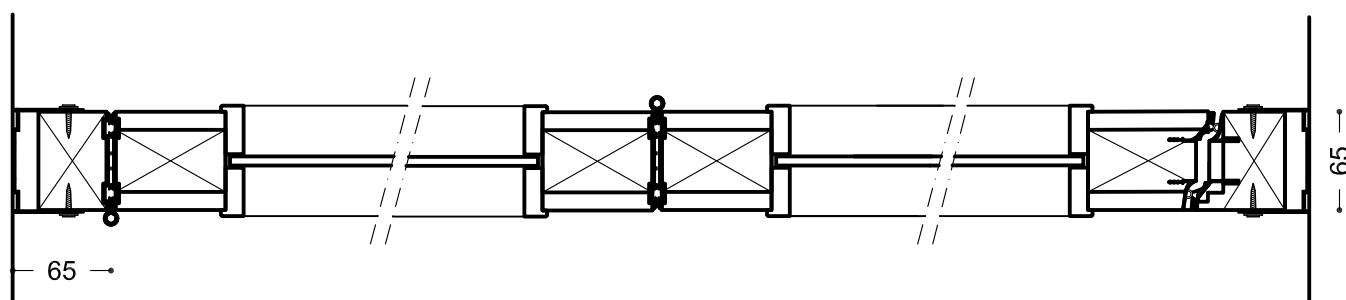

Liggande snitt - elementtjocklek 65 mm - Justerbar karm (RAL 9010)

900-301

900-301

Typ Liggande snitt - elementtjocklek 65 mm  
Justerbar karm (RAL 9010)

Skala 1:5  
Mått i mm  
Datum 2021-12  
Rev.nr.:

**SWG**  
**Scandinavian Wall Group AB**  
890 51 Långviksmon