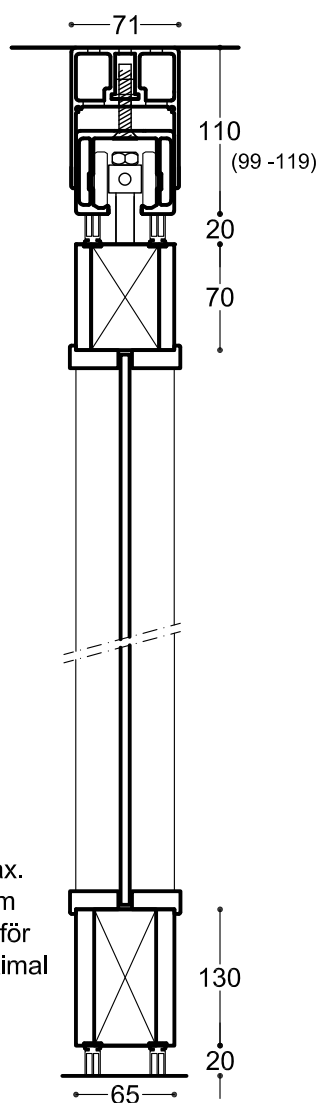

Lodrätt snitt - takhängd - synlig skena

Golvet får max. avvika  $\pm 3$  mm från rät linje, för att uppnå optimal funktion och ljudisolering.

900-203a

Lodrätt snitt - takhängd - inbyggd i tak

Golvet får max. avvika  $\pm 3$  mm från rät linje, för att uppnå optimal funktion och ljudisolering.

## 900-203

Typ

Lodrätt snitt - takhängd - synlig skena

Lodrätt snitt - takhängd - indyggd i tak

Skala 1:5

Mått i mm

Datum 2021-12

Rev.nr.: