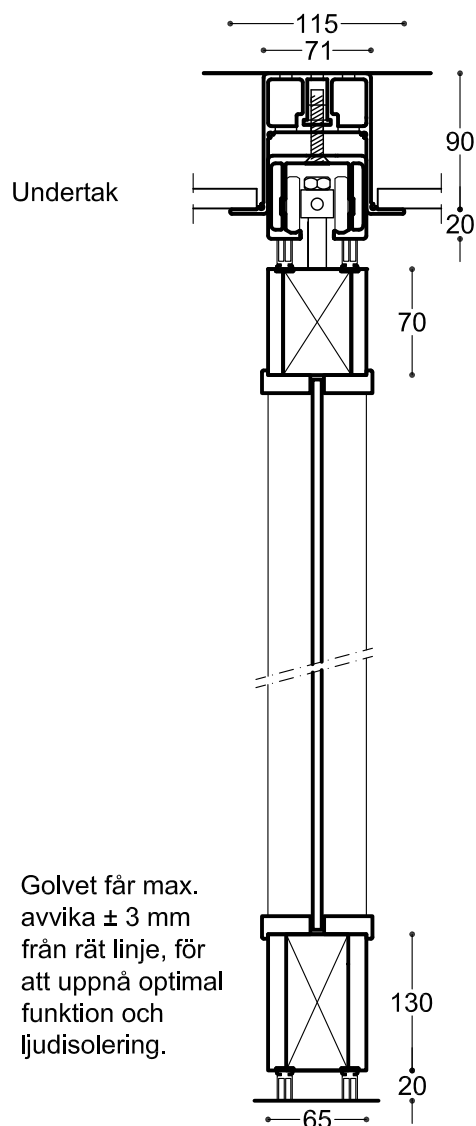

Lodrätt snitt - takhängd - synlig skena

Golvet får max. avvika  $\pm 3$  mm från rät linje, för att uppnå optimal funktion och ljudisolering.

900-203a

Lodrätt snitt - takhängd - inbyggd i tak

Golvet får max. avvika  $\pm 3$  mm från rät linje, för att uppnå optimal funktion och ljudisolering.

## 900-203

Typ

Lodrätt snitt - takhängd - synlig skena

Lodrätt snitt - takhängd - indyggd i tak

Skala 1:5

Mått i mm

Datum 2021-12

Rev.nr.: