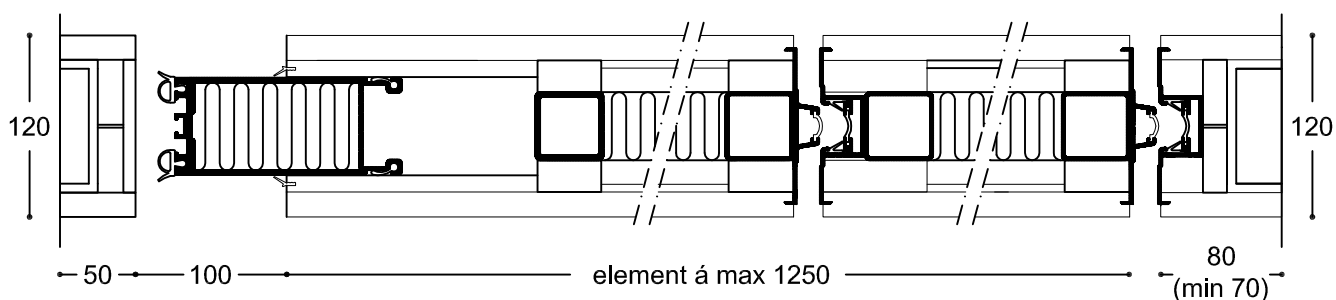

Liggande snitt 600/120N - Rw 59 dB - magnetätning - kanttyp KA (dold kantprofil)

600-302

600-302

Typ Liggande snitt 600/120N - Rw 59 dB
kanttyp KA (dold kantprofil)

Skala 1:5
Mått i mm
Datum 05.04.12
Rev.nr.: A