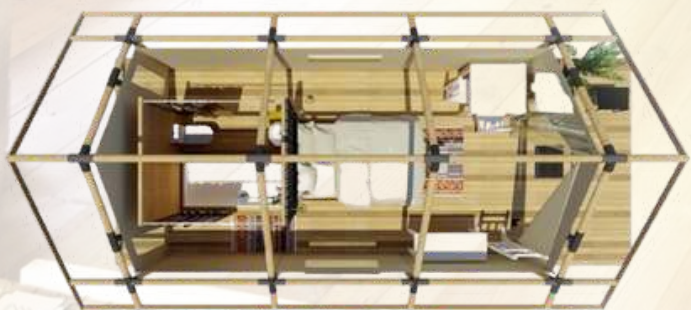

דגם יהלום

דגם פנינה

דגם אודם