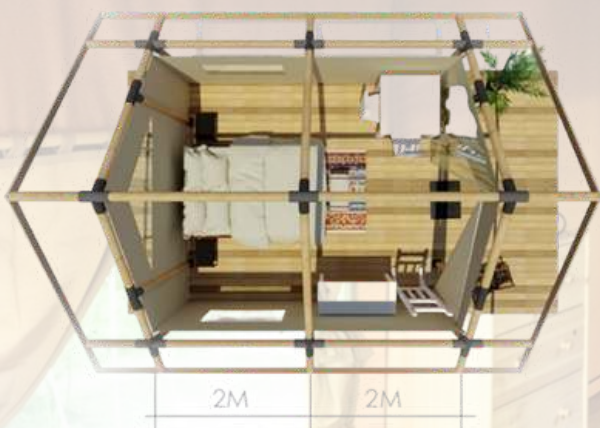

דגם שנהב

סדרת ספארי

סדרת אוהלי ספארי הפופולארית*, המעוצבת כמבנה קלאסי המשתלב בנוף, פותחה עבור אנשים שאוהבים מרחב ומיעדת לתת פתרון איכלוס ל 2 עד 5 אנשים באוהל.

הגגות הכפולים מאפשרים את זרימת האוויר באוהל ויוצרים בתוכו מיקרו אקלים מיוחד. הכניסה הראשית מצוידת בכילה, בחזית האחורית ממוקם חלון משולש ולאורך החזיתות הצידיים נמצאים חלונות מאורכים.

נוח לתחזוקה וניקוי שוטף.

- ניתן להוסיף מתקן אמבטיה ומטבח בתוך מודל זה.
- מודל זה בעל פטנט ומראה יחודי שלא קיים בשוק.

דגם	גודל	שטח החדר	נפח האוהל (מקופל)	משקל כולל	גובה
גליל	מסגרת 6 X 6 מ', אוהל 2 X 4 מ' (2 חדרים)	8 מ"ר = 1 חדר 16 מ"ר = 2 חדרים	3.50 מ"ק	750 ק"ג	3 מטר
ערבה	מסגרת 6 X 6 מ', אוהל 4 X 6 מ'	24 מ"ר	3.31 מ"ק	630 ק"ג	3 מטר
נגב	מסגרת 6 X 6 מ', אוהל 6 X 6 מ'	36 מ"ר	3.34 מ"ק	632 ק"ג	3 מטר