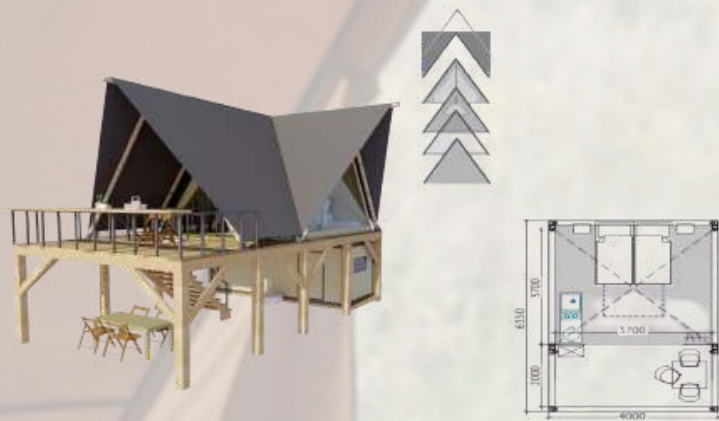

דגם אגם

Δ תומכים מסגרת * 6 יחידות
Δ עץ בורס * 2 יחידות
Δ גוף פריזמה * 1 יחידה
Δ קיר פריזמה * 2 יחידות
Δ קטע גג * 2 יחידות
Δ חלק גג * 2 יחידות
Δ אביזרים

דגם ים