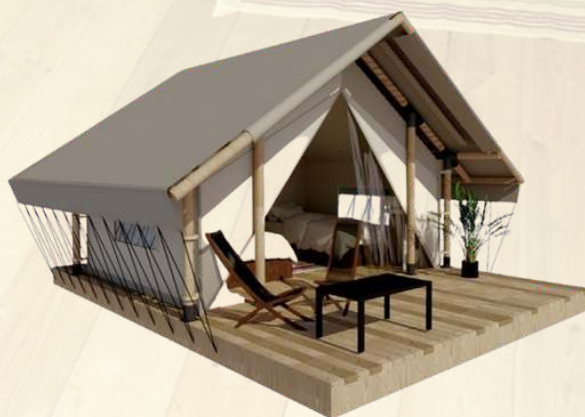

דגם שנהב

סדרת ספארי

סדרת אוהלי ספארי הפופולארית*, המעוצבת כמבנה קלאסי המשתלב בנוף, פותחה עבור אנשים שאוהבים מרחב ומיעדת לתת פתרון איכלוס ל 2 עד 5 אנשים באוהל.

הגגות הכפולים מאפשרים את זרימת האוויר באוהל ויוצרים בתוכו מיקרו אקלים מיוחד. הכניסה הראשית מצוידת בכילה, בחזית האחורית ממוקם חלון משולש ולאורך החזיתות הצידיים נמצאים חלונות מאורכים.

שלד האוהל עשוי ממסגרת עץ גושני עגול בקוטר 100 מ"מ, ומחברי מתכת איכותיים.

מערכת השלד היא מודולרית, כך שניתן להגדיל ולהקטין את היחידה הבסיסית בהתאם לצורך ולרצון המשתמשים.

עמיד במיוחד בפני פגיעות חיצוניות כדוגמת שברי ענפים, אבק ורוח.

FAMILY סדרת

דגם גליל

דגם ערבה

דגם נגב

סדרת FAMILY

סדרת FAMILY היא סדרה מיוחדת בעל פטנט יחודי בבעלותינו. הסדרה משתלבת בצורה נפלאה בכל נוף. ומביאה עבירה משפחתית נהדרת הגגות הכפולים מקדמים את זרימת האוויר הפעילה בפנים האזור הגבוה והגגות הכפולים מקדמים את זרימת האוויר הפעילה בפנים האוהלים, ויוצרים בתוכו מיקרו אקלים מיוחד. במתחם הבסיסי הכניסה הראשית מצוידת, ומשוכפלת עם כילה חלון בקיר של האוהל, חלונות בקירות הצדדים לאורך המסגרת היא עיצוב עשוי עץ ברוס שלם 100 מ"מ מעוגל מכוסה בחומר מיוחד מחברים מתכתיים.

מאהל אירועים

מאהל אירועים

מאהל אירועים

המבנה בקוטר 10 מטר בעל דמיון של אוהל קרקס .
אזור ציבורי זה מצויין ומביא הרגשה של מרחב מתאים לחתונות וחגיגות, וגם ללינה של קבוצות ניתן למקם במרכז האוהל דלפק בר או דלפק קבלה. בנוסף אתה יכול להזמין וילונות מבד סינטטי ורצפת PVC.
עמיד בתנאי מזג אוויר, אינו דורש קיפול או הכנה מיוחדת לחורף.
חוסם קרני שמש ומאפשר איוורור נוח בקיץ.
נוח לתחזוקה וניקוי שוטף.