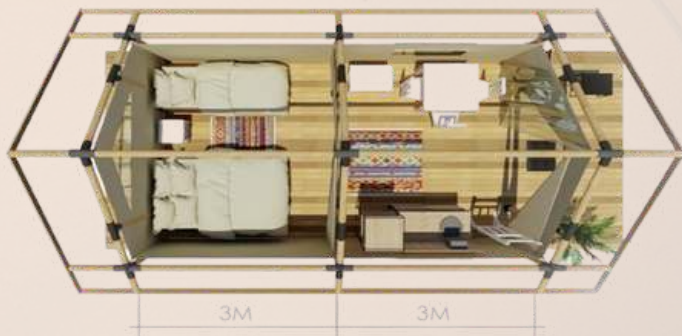

דגם יהלום

דגם פנינה