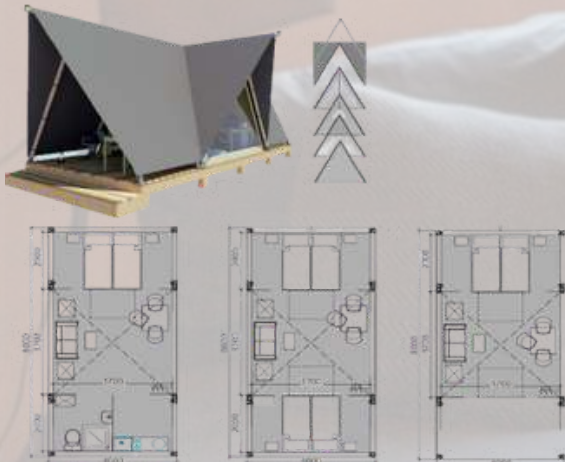

Δ תומכים מסגרת * 6 יחידות
Δ עץ בורס * 2 יחידות
Δ גוף פריזמה * 1 יחידה
Δ קיר פריזמה * 2 יחידות
Δ קטע גג * 2 יחידות
Δ חלק גג * 2 יחידות
Δ אביזרים