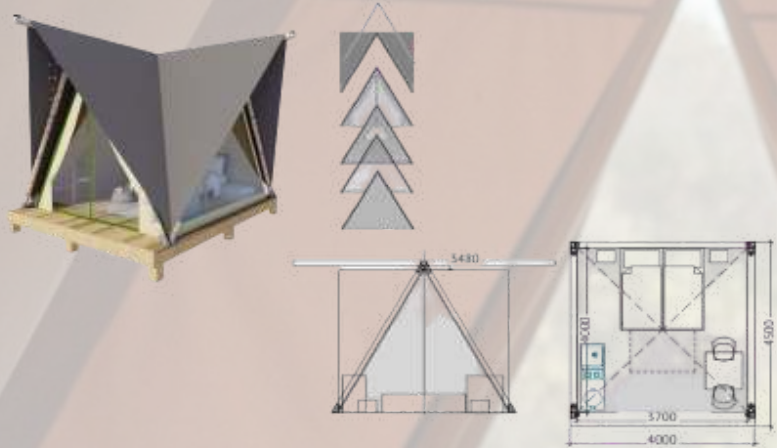

FAMILY סדרת

דגם גליל

דגם ערבה

דגם נגב

סדרת FAMILY

סדרת FAMILY היא סדרה מיוחדת בעל פטנט יחודי בבעלותינו. הסדרה משתלבת בצורה נפלאה בכל נוף. ומביאה עבירה משפחתית נהדרת הגגות הכפולים מקדמים את זרימת האוויר הפעילה בפנים האזור הגבוה והגגות הכפולים מקדמים את זרימת האוויר הפעילה בפנים האוהלים, ויוצרים בתוכו מיקרו אקלים מיוחד. במתחם הבסיסי הכניסה הראשית מצוידת, ומשוכפלת עם כילה חלון בקיר של האוהל, חלונות בקירות הצדדים לאורך המסגרת היא עיצוב עשוי עץ ברוס שלם 100 מ"מ מעוגל מכוסה בחומר מיוחד מחברים מתכתיים.

נוח לתחזוקה וניקוי שוטף.

- ניתן להוסיף מתקן אמבטיה ומטבח בתוך מודל זה.
- מודל זה בעל פטנט ומראה יחודי שלא קיים בשוק.

דגם	גודל	שטח החדר	נפח האוהל (מקופל)	משקל כולל	גובה
גליל	מסגרת 6 X 6 מ', אוהל 2 X 4 מ' (2 חדרים)	8 מ"ר = 1 חדר 16 מ"ר = 2 חדרים	3.50 מ"ק	750 ק"ג	3 מטר
ערבה	מסגרת 6 X 6 מ', אוהל 4 X 6 מ'	24 מ"ר	3.31 מ"ק	630 ק"ג	3 מטר
נגב	מסגרת 6 X 6 מ', אוהל 6 X 6 מ'	36 מ"ר	3.34 מ"ק	632 ק"ג	3 מטר

סדרת פריזמה

דגם מעיין

Δ תומכים מסגרת * 2 יחידות
Δ גג * 2 יחידות
Δ דלת * 1 יחידה
Δ קיר ריק * 1 יחידה

דגם נחל

Δ תומכים מסגרת * 5 יחידות
Δ עץ בורס * 1.5 יחידות
Δ גוף פריזמה * 1 יחידה
Δ קטע גג * 3 יחידות
Δ קטע גג * 1 יחידה