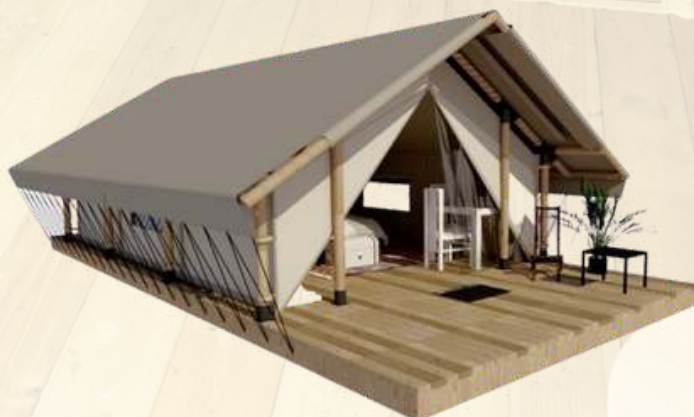

דגם יהלום

דגם פנינה

דגם אודם