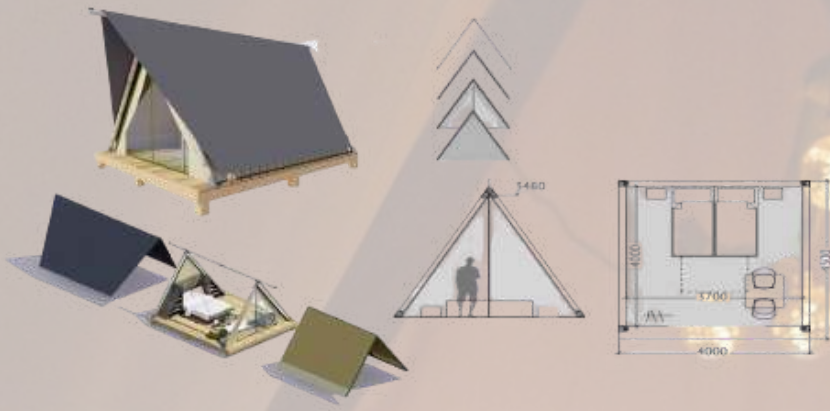

דגם שנהב

סדרת ספארי

סדרת אוהלי ספארי הפופולארית*, המעוצבת כמבנה קלאסי המשתלב בנוף, פותחה עבור אנשים שאוהבים מרחב ומיעדת לתת פתרון איכלוס ל 2 עד 5 אנשים באוהל.

הגגות הכפולים מאפשרים את זרימת האוויר באוהל ויוצרים בתוכו מיקרו אקלים מיוחד. הכניסה הראשית מצוידת בכילה, בחזית האחורית ממוקם חלון משולש ולאורך החזיתות הצידיים נמצאים חלונות מאורכים.

FAMILY סדרת

דגם גליל

דגם ערבה

דגם נגב

סדרת FAMILY

סדרת FAMILY היא סדרה מיוחדת בעל פטנט יחודי בבעלותינו. הסדרה משתלבת בצורה נפלאה בכל נוף. ומביאה עבירה משפחתית נהדרת הגגות הכפולים מקדמים את זרימת האוויר הפעילה בפנים האזור הגבוה והגגות הכפולים מקדמים את זרימת האוויר הפעילה בפנים האוהלים, ויוצרים בתוכו מיקרו אקלים מיוחד. במתחם הבסיסי הכניסה הראשית מצוידת, ומשוכפלת עם כילה חלון בקיר של האוהל, חלונות בקירות הצדדים לאורך המסגרת היא עיצוב עשוי עץ ברוס שלם 100 מ"מ מעוגל מכוסה בחומר מיוחד מחברים מתכתיים.

נוח לתחזוקה וניקוי שוטף.

- ניתן להוסיף מתקן אמבטיה ומטבח בתוך מודל זה.
- מודל זה בעל פטנט ומראה יחודי שלא קיים בשוק.

דגם	גודל	שטח החדר	נפח האוהל (מקופל)	משקל כולל	גובה
גליל	מסגרת 6 X 6 מ', אוהל 2 X 4 מ' (2 חדרים)	8 מ"ר = 1 חדר 16 מ"ר = 2 חדרים	3.50 מ"ק	750 ק"ג	3 מטר
ערבה	מסגרת 6 X 6 מ', אוהל 4 X 6 מ'	24 מ"ר	3.31 מ"ק	630 ק"ג	3 מטר
נגב	מסגרת 6 X 6 מ', אוהל 6 X 6 מ'	36 מ"ר	3.34 מ"ק	632 ק"ג	3 מטר

סדרת פריזמה

דגם מעיין

Δ תומכים מסגרת * 2 יחידות
Δ גג * 2 יחידות
Δ דלת * 1 יחידה
Δ קיר ריק * 1 יחידה

דגם נחל

Δ תומכים מסגרת * 5 יחידות
Δ עץ בורס * 1.5 יחידות
Δ גוף פריזמה * 1 יחידה
Δ קטע גג * 3 יחידות
Δ קטע גג * 1 יחידה