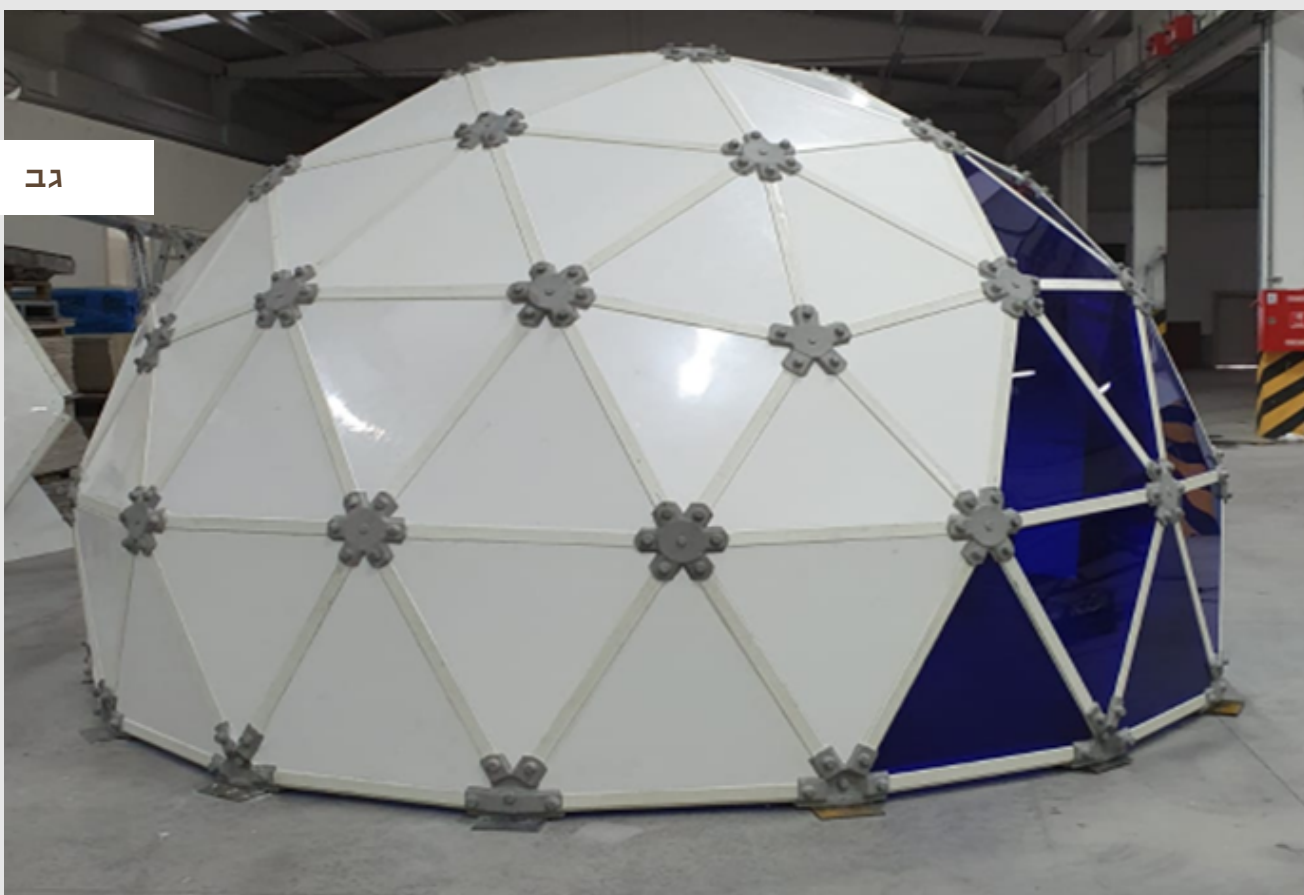

כיפה גאודזית

קטלוג 2022

מכרטי טכני

• מבנה הכיפה הגאודזית מורכב מפרופילים ומחברים של GRP בעלי עמידות מכנית ופיזית גבוהה, עמיד לכל סוגי האקלים!

• לוחות בעובי 4 מ"מ, הפאנל מרוכב מלוח GRP אשר עמיד לאקלים באזור סגור ובשטחים פתוחים מפולי קרבונט 4 מ"מ, ניתן לשלב משטחים סגורים ופתוחים לפי העדפה. כמו כן ניתן להזמין שתי שכבות עם בידוד באמצע הכוללת בידוד צמר סלעים בעובי 50 מ"מ בצפיפות 80 ק"ג/מ"ק.

הדסיה

עיצוב פנים

תוכניות אדריכליות

תצלומים

חזית

גב

מבנה שלד

כיפה מעגלית מותקנת

קטלוג 2022

רקע כללי

כיפה מעגלית הינה מוצר נלווה עבור הכיפות הגאודזיות, משמשת כחממת שמש מתקדמת ואטומה עבור גינות פרטיות, גנים ציבוריים ואתרי תיירות כמרכז החברתי בשטח פתוח. הכיפה מוגנת לחלוטין מפני גשמים ויכולה לבוא במצב שקוף מבפנים ומבחוץ או במצב שקוף מבפנים לחוץ ומוסתרת מהחוץ לפנים.