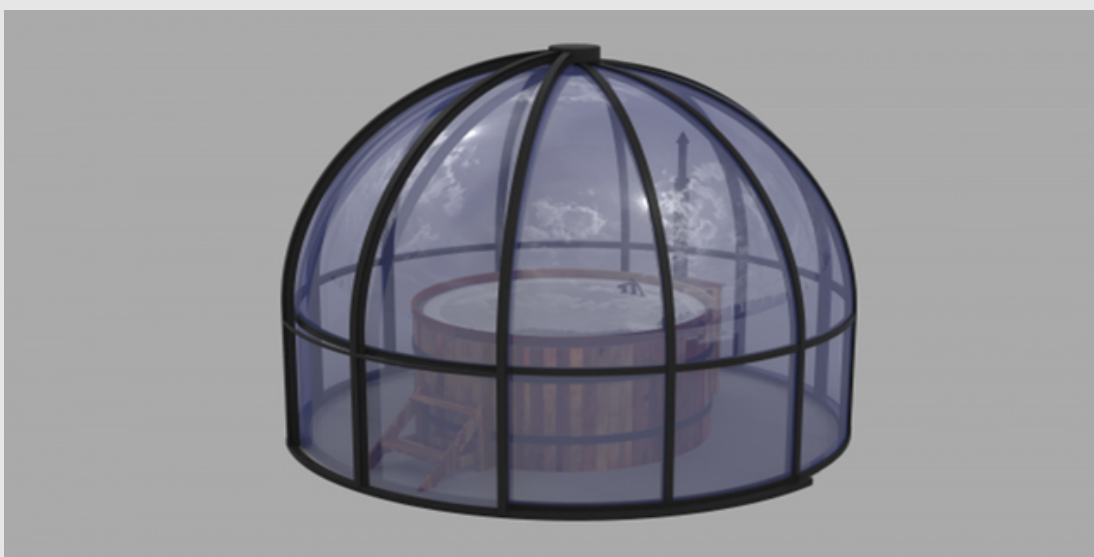

כיפה גאודזית

קטלוג 2022

מכרטי טכני

• מבנה הכיפה הגאודזית מורכב מפרופילים ומחברים של GRP בעלי עמידות מכנית ופיזית גבוהה, עמיד לכל סוגי האקלים!

• לוחות בעובי 4 מ"מ, הפאנל מרוכב מלוח GRP אשר עמיד לאקלים באזור סגור ובשטחים פתוחים מפולי קרבונט 4 מ"מ, ניתן לשלב משטחים סגורים ופתוחים לפי העדפה. כמו כן ניתן להזמין שתי שכבות עם בידוד באמצע הכוללת בידוד צמר סלעים בעובי 50 מ"מ בצפיפות 80 ק"ג/מ"ק.

קטלוג 2022

רקע כללי

כיפה מעגלית הינה מוצר נלווה עבור הכיפות הגאודזיות, משמשת כחממת שמש מתקדמת ואטומה עבור גינות פרטיות, גנים ציבוריים ואתרי תיירות כמרכז החברתי בשטח פתוח. הכיפה מוגנת לחלוטין מפני גשמים ויכולה לבוא במצב שקוף מבפנים ומבחוץ או במצב שקוף מבפנים לחוץ ומוסתרת מהחוץ לפנים.

לכיפה המעגלית מגוון שימושים:

•חדר אוכל חיצוני.

•סלון חיצוני עבור הגינה.

•חדר רחצה וג'קוזי חיצוני.

•כל רעיון אחר שרק תוכלו לחשוב עליו, אנחנו נבצע!

הדמיות

• קבלת ההרשאות הנדרשות להרכבה, התקנת המוצרים והמבנה אינה כלולה בהצעה זו אלא אם צוין אחרת.