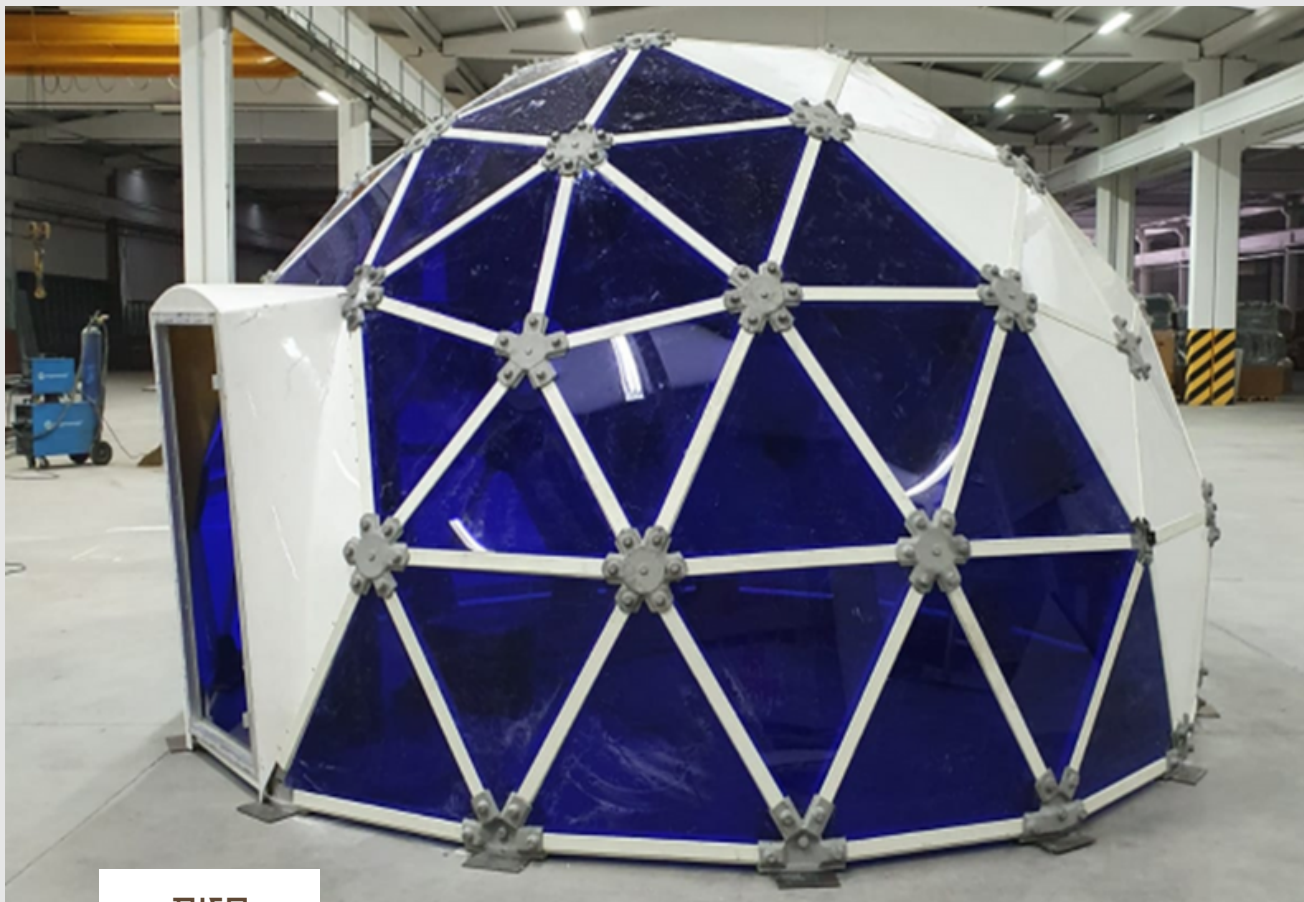

כיפה גאודזית

קטלוג 2022

מכרטי טכני

• מבנה הכיפה הגאודזית מורכב מפרופילים ומחברים של GRP בעלי עמידות מכנית ופיזית גבוהה, עמיד לכל סוגי האקלים!

• לוחות בעובי 4 מ"מ, הפאנל מרוכב מלוח GRP אשר עמיד לאקלים באזור סגור ובשטחים פתוחים מפולי קרבונט 4 מ"מ, ניתן לשלב משטחים סגורים ופתוחים לפי העדפה. כמו כן ניתן להזמין שתי שכבות עם בידוד באמצע הכוללת בידוד צמר סלעים בעובי 50 מ"מ בצפיפות 80 ק"ג/מ"ק.

הדסיה

עיצוב פנים

תוכניות אדריכליות

תצלומים

חזית

גב

מבנה שלד

כיפה מעגלית מותקנת

קטלוג 2022

רקע כללי

כיפה מעגלית הינה מוצר נלווה עבור הכיפות הגאודזיות, משמשת כחממת שמש מתקדמת ואטומה עבור גינות פרטיות, גנים ציבוריים ואתרי תיירות כמרכז החברתי בשטח פתוח. הכיפה מוגנת לחלוטין מפני גשמים ויכולה לבוא במצב שקוף מבפנים ומבחוץ או במצב שקוף מבפנים לחוץ ומוסתרת מהחוץ לפנים.