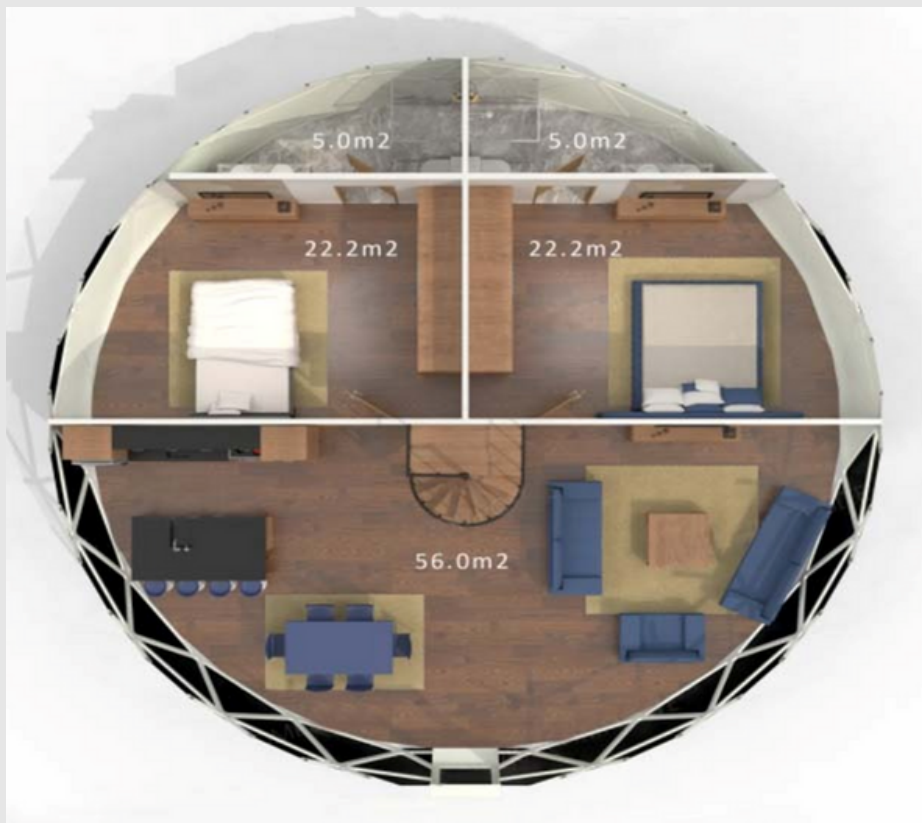

תוכניות אדריכליות