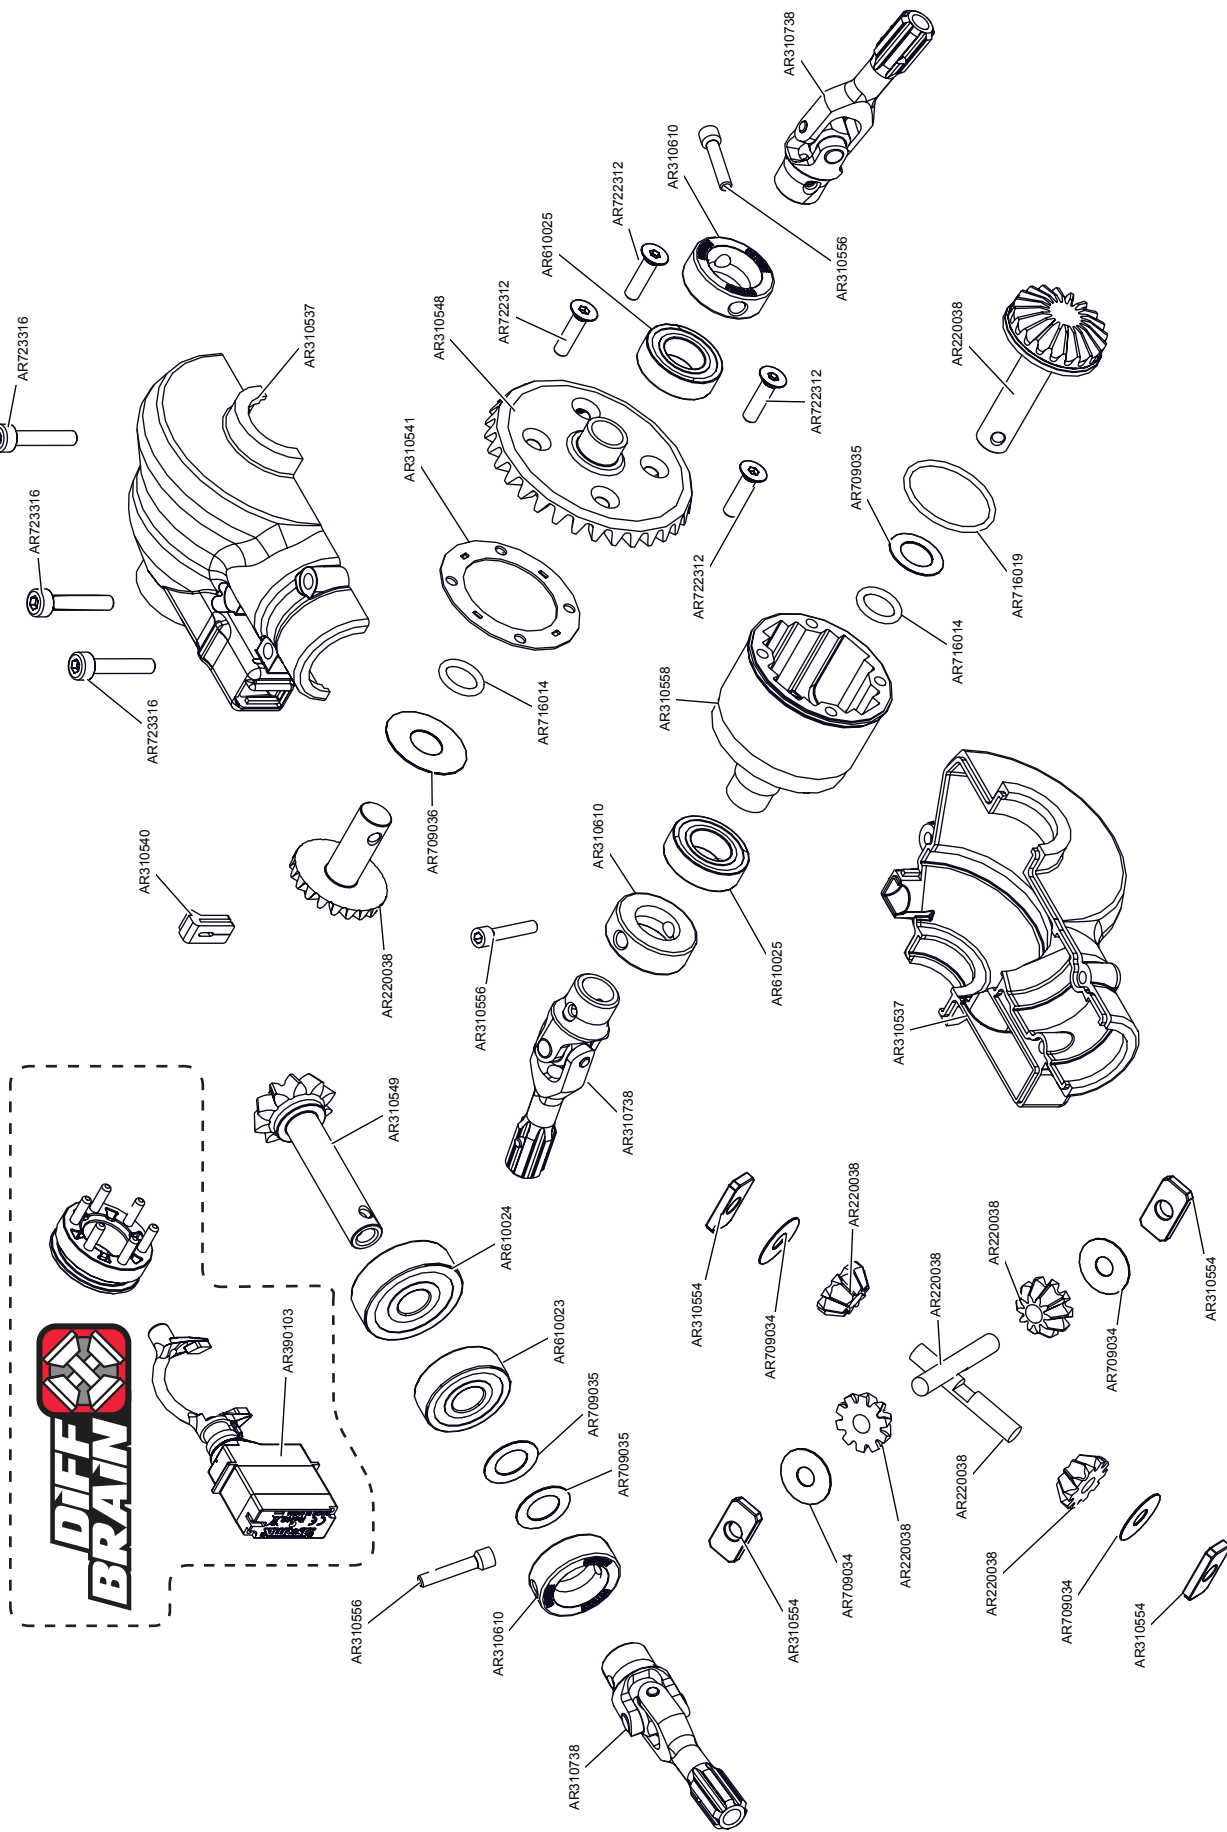

FRONT/REAR GEARBOX VORDERES/HINTERES GETRIEBE BOITIER DE TRANSMISSION AVANT /
 ARRIÈRE CAJA DE TRANSMISSION DELANTERA/TRASERA フロント/リアアギアボックス 前/后齿轮箱

NERO
BIG ROCK

BODY, WHEEL & TYRE KAROSSERIE, FELGEN & REIFEN CARROSSERIE, ROUES ET PNEUS
CARROGERÍA, LLANTA Y NEUMÁTICO ボディ、ホイール&タイヤ 車壳，轮毂和轮胎

NERO BIG ROCK