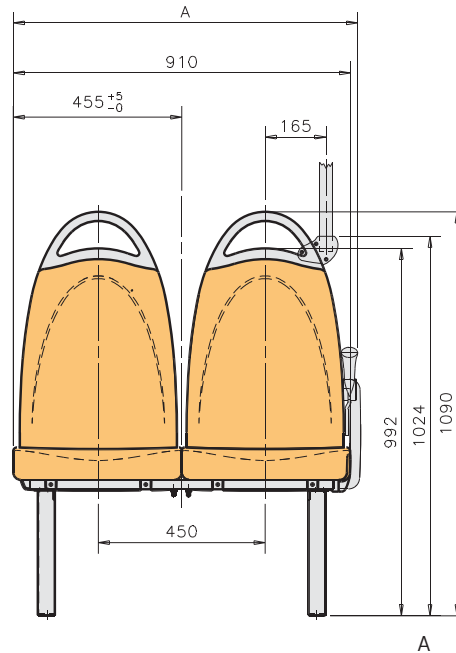

Opcional: estructura más ligera para versión sin cinturón.

20,3kg double seat (with 1 pedestal and wall fixation).

Optional: light weight version w/o safety belt.

MEDIDAS / MEASUREMENTS

COTAS EN MM / DIMENSIONS IN MM