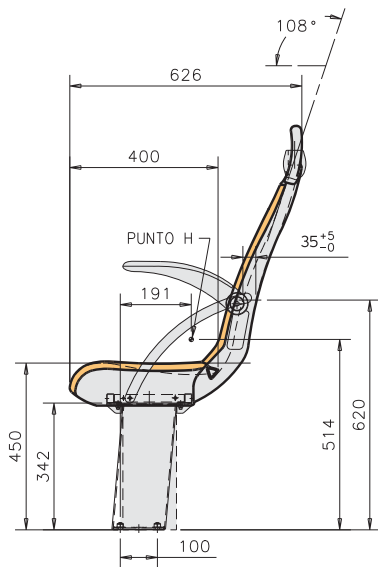

All materials are recyclable and certified in accordance with European Directives.

Sujeto a modificaciones técnicas.
Edición 09/2017

Subject to technical modifications.
Updated 09/2017

PESO / WEIGHT

20,3kg asiento doble (con 1 pata y fijación pared).

Opcional: estructura más ligera para versión sin cinturón.

20,3kg double seat (with 1 pedestal and wall fixation).

Optional: light weight version w/o safety belt.

MEDIDAS / MEASUREMENTS

COTAS EN MM / DIMENSIONS IN MM