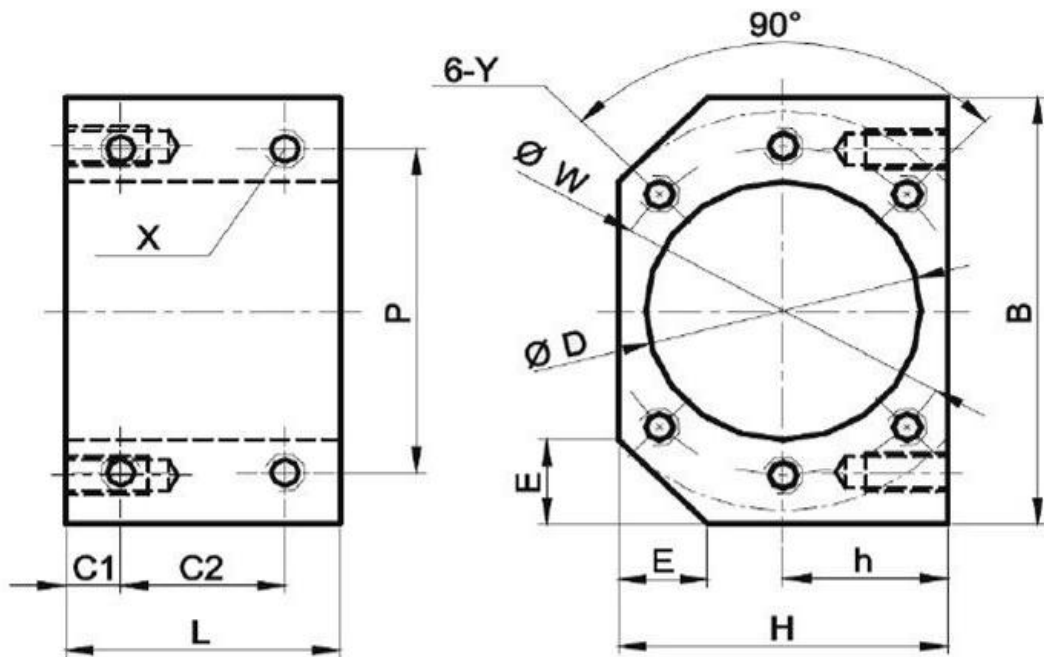

DSG series ball screw support nut

model No.	spec.	D	B	H	h	E	L	C1	C2	P	X	W	Y
DSG 16H	1605	28	52	40	20	12	40	8	24	40	M5	38	M5
	1610												
DSG 1616	1616	32	54	38	19	8	40	8	24	44	M5	42	M4
DSG 20 H	2005	36	62	44	22	12	40	8	24	48	M6	47	M6
	2010												
DSG 2020	2020	39	64	46	23	11	40	8	24	52	M6	50	M5
DSG 25 H	2505	40	66	48	24	13	40	8	24	50	M6	51	M6
	2510												
DSG 2525	2525	47	68	56	28	9	40	8	24	50	M6	60	M6
DSG 32 H	3205	50	86	62	31	17	40	8	24	66	M8	65	M8
	3210												