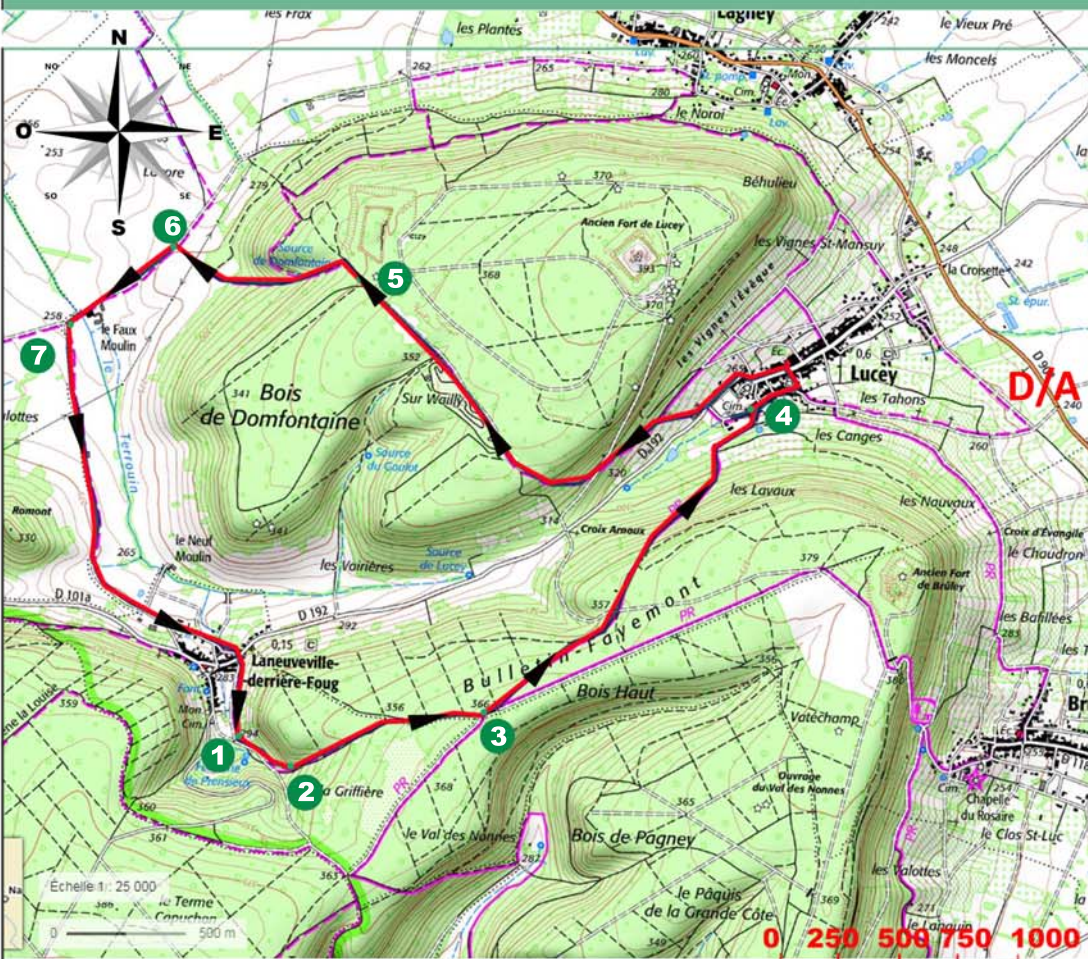

4 Circuit Domfontaine

Balises : Anneau Jaune

Parking à proximité de l'espace de loisirs de Laneuveville-derrière-Foug

- 1- Depuis le parking, emprunter sur 300m environ le sentier qui passe devant le réservoir d'eau.
- 2- Tourner à gauche pour monter un chemin caillouteux puis devenant herbeux bordé de haies et de sapins sur environ 900m.
- 3- Bifurquer à gauche une première fois, puis une seconde fois 100m plus loin pour s'engager sur un étroit sentier en sous-bois. Traverser le chemin blanc (cote 356) et poursuivre sur le sentier qui descend entre vergers et forêt.
- 4- Arrivé à Lucey, suivre la « Chvrée » puis tourner à gauche et descendre la petite rue qui aboutit devant la mairie. Prendre alors à gauche dans la « Grande rue ». Poursuivre en passant devant l'église et le terrain de football. Juste après celui-ci, s'engager à droite sur le chemin blanc qui monte dans les vergers. A l'intersection avec le sentier des « vignes l'Evêque », poursuivre tout droit sur le sentier raviné et caillouteux qui grimpe et traverse le plateau de Wailly.
- 5- A proximité de l'ancien fort de Trondes, descendre tout droit puis bifurquer légèrement à gauche sur le sentier empierré entre sapin et forêt. Devant la source de Domfontaine, suivre le sentier empierré de droite qui longe un parc et contourne un pré par la gauche.
- 6- Au carrefour des chemins, tourner à gauche. A 500m passer devant la ferme de « Faux Moulin » et poursuivre sur 100 m.
- 7- Tourner à gauche pour suivre un chemin blanc. Environ 1 km plus loin bifurquer à gauche. Entrer à Laneuveville-derrière-Foug par la rue du paquis. Traverser la route et passer devant la « source des Sœurs » et le lavoir pour retrouver le point de départ.

4 Domfontaine

Départ: **LANEUVEVILLE** derrière **FOUG**

Rue Neuve (parking près de l'aire de jeux)

Suivre l'anneau jaune

Distance : 9km
Dénivelé + : 220m
Durée : 3h00
Difficulté : ***

Association
Intercommunale
des Sentiers de
Randonnée