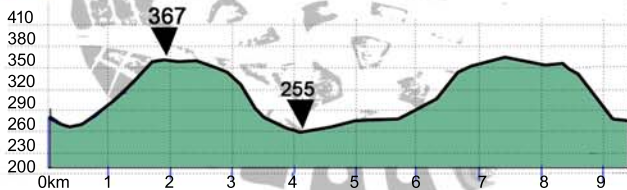

4 Circuit Domfontaine

Balises : Anneau Jaune

Parking à proximité de l'espace de loisirs de Laneuveville-derrière-Foug

- 1- Depuis le parking, emprunter sur 300m environ le sentier qui passe devant le réservoir d'eau.
- 2- Tourner à gauche pour monter un chemin caillouteux puis devenant herbeux bordé de haies et de sapins sur environ 900m.
- 3- Bifurquer à gauche une première fois, puis une seconde fois 100m plus loin pour s'engager sur un étroit sentier en sous-bois. Traverser le chemin blanc (cote 356) et poursuivre sur le sentier qui descend entre vergers et forêt.
- 4- Arrivé à Lucey, suivre la « Chvrée » puis tourner à gauche et descendre la petite rue qui aboutit devant la mairie. Prendre alors à gauche dans la « Grande rue ». Poursuivre en passant devant l'église et le terrain de football. Juste après celui-ci, s'engager à droite sur le chemin blanc qui monte dans les vergers. A l'intersection avec le sentier des « vignes l'Evêque », poursuivre tout droit sur le sentier raviné et caillouteux qui grimpe et traverse le plateau de Wailly.
- 5- A proximité de l'ancien fort de Trondes, descendre tout droit puis bifurquer légèrement à gauche sur le sentier empierré entre sapin et forêt. Devant la source de Domfontaine, suivre le sentier empierré de droite qui longe un parc et contourne un pré par la gauche.
- 6- Au carrefour des chemins, tourner à gauche. A 500m passer devant la ferme de « Faux Moulin » et poursuivre sur 100 m.
- 7- Tourner à gauche pour suivre un chemin blanc. Environ 1 km plus loin bifurquer à gauche. Entrer à Laneuveville-derrière-Foug par la rue du paquis. Traverser la route et passer devant la « source des Sœurs » et le lavoir pour retrouver le point de départ.

4 Domfontaine

Départ: **LANEUVEVILLE** derrière **FOUG**

Rue Neuve (parking près de l'aire de jeux)

Suivre l'anneau jaune

Distance : 9km
Dénivelé + : 220m
Durée : 3h00
Difficulté : ***

Association
Intercommunale
des Sentiers de
Randonnée