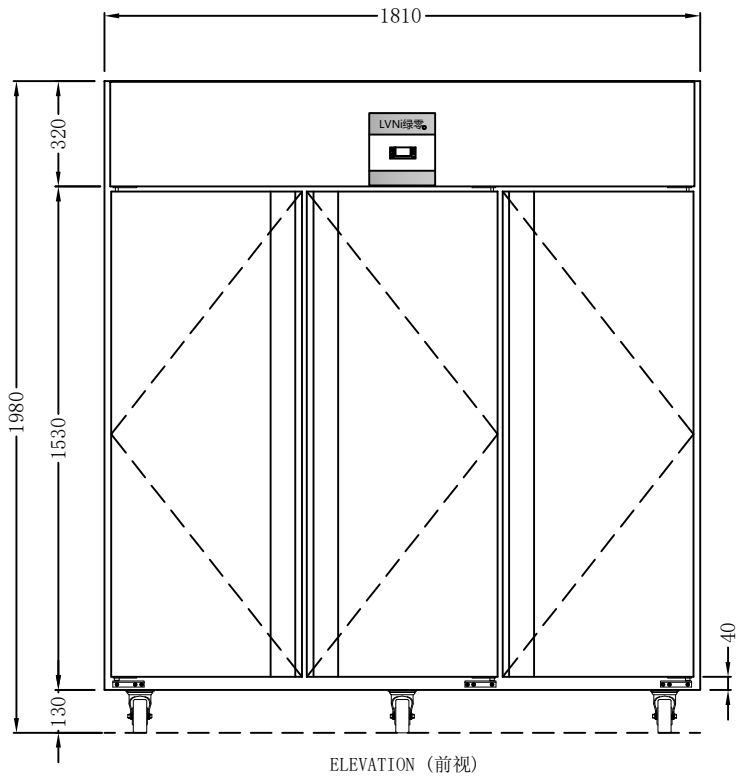

First Angle Projection

LVNi绿零®

项目名称:	审核人员:
项目编号:	设计人员:
产品名称: 三门冷藏立式雪柜	型号: SGC-1. 6L3F
出图日期:	产品编号:
1. 温度范围: <input checked="" type="checkbox"/> +2/+8 °C <input type="checkbox"/> -2/+2 °C <input type="checkbox"/> -23~-18°C <input type="checkbox"/> 其它+8~+15 °C	
2. 压缩机: <input checked="" type="checkbox"/> 一体 <input type="checkbox"/> 分体距离__米	
3. 制冷方式: <input checked="" type="checkbox"/> 风冷 <input type="checkbox"/> 直冷	
4. 温控: <input checked="" type="checkbox"/> 数字温控 <input type="checkbox"/> 机械温控 <input type="checkbox"/> 液晶显示 <input type="checkbox"/> 其它__	
5. 电压: <input checked="" type="checkbox"/> 220V/50Hz <input type="checkbox"/> 380V/50Hz <input checked="" type="checkbox"/> 插头: 10A <input checked="" type="checkbox"/> 总功率: 1300W	
6. 照明: <input type="checkbox"/> LED 2700K <input type="checkbox"/> T5 光管2700K <input type="checkbox"/> LED 6500K <input type="checkbox"/> T5 LED 2700K <input type="checkbox"/> 其它__	
7. 层架: <input checked="" type="checkbox"/> PE 层网 <input type="checkbox"/> 不锈钢层网 <input type="checkbox"/> 玻璃层板 <input type="checkbox"/> 冲孔层板 <input type="checkbox"/> 其它_需满足放置1/1GN_	
8. 刨槽: <input type="checkbox"/> 可见面刨槽 <input type="checkbox"/> 无需刨槽 <input type="checkbox"/> 其它__	
9. 安装方式: <input type="checkbox"/> 嵌入式 <input type="checkbox"/> 非嵌入式 <input type="checkbox"/> 其它__	
10. 玻璃: <input type="checkbox"/> 双层中空发热 <input type="checkbox"/> 单层钢化玻璃 <input type="checkbox"/> 其它__	
11. LOGO: <input checked="" type="checkbox"/> LVNi绿零	
12. 排水: <input checked="" type="checkbox"/> 自动化水 <input type="checkbox"/> 外接排水	
13. 材料: 外身: _S/S201/304_ 内胆: _2/B201/304_ 底板: _锌铁板_ 背板: _锌铁板_ 其它: _	
14. 尺寸: 1810*815*1980mm	
15. 修改	
修改日期	修改内容