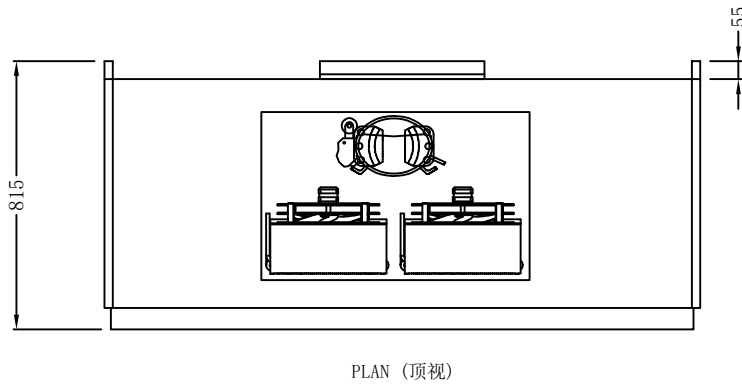

First Angle Projection

LVNi绿零®

项目名称:	审核人员:
项目编号:	设计人员:
产品名称: 三门冷藏立式雪柜	型号: SGC-1. 6L3F
出图日期:	产品编号:
1. 温度范围: <input checked="" type="checkbox"/> +2/+8 °C <input type="checkbox"/> -2/+2 °C <input type="checkbox"/> -23~-18°C <input type="checkbox"/> 其它+8~+15 °C	
2. 压缩机: <input checked="" type="checkbox"/> 一体 <input type="checkbox"/> 分体距离__米	
3. 制冷方式: <input checked="" type="checkbox"/> 风冷 <input type="checkbox"/> 直冷	
4. 温控: <input checked="" type="checkbox"/> 数字温控 <input type="checkbox"/> 机械温控 <input type="checkbox"/> 液晶显示 <input type="checkbox"/> 其它__	
5. 电压: <input checked="" type="checkbox"/> 220V/50Hz <input type="checkbox"/> 380V/50Hz <input checked="" type="checkbox"/> 插头: 10A <input checked="" type="checkbox"/> 总功率: 1300W	
6. 照明: <input type="checkbox"/> LED 2700K <input type="checkbox"/> T5 光管2700K <input type="checkbox"/> LED 6500K <input type="checkbox"/> T5 LED 2700K <input type="checkbox"/> 其它__	
7. 层架: <input checked="" type="checkbox"/> PE 层网 <input type="checkbox"/> 不锈钢层网 <input type="checkbox"/> 玻璃层板 <input type="checkbox"/> 冲孔层板 <input type="checkbox"/> 其它_需满足放置1/1GN_	
8. 刨槽: <input type="checkbox"/> 可见面刨槽 <input type="checkbox"/> 无需刨槽 <input type="checkbox"/> 其它__	
9. 安装方式: <input type="checkbox"/> 嵌入式 <input type="checkbox"/> 非嵌入式 <input type="checkbox"/> 其它__	
10. 玻璃: <input type="checkbox"/> 双层中空发热 <input type="checkbox"/> 单层钢化玻璃 <input type="checkbox"/> 其它__	
11. LOGO: <input checked="" type="checkbox"/> LVNi绿零	
12. 排水: <input checked="" type="checkbox"/> 自动化水 <input type="checkbox"/> 外接排水	
13. 材料: 外身: _S/S201/304_ 内胆: _2/B201/304_ 底板: _锌铁板_ 背板: _锌铁板_ 其它: _	
14. 尺寸: 1810*815*1980mm	
15. 修改	
修改日期	修改内容