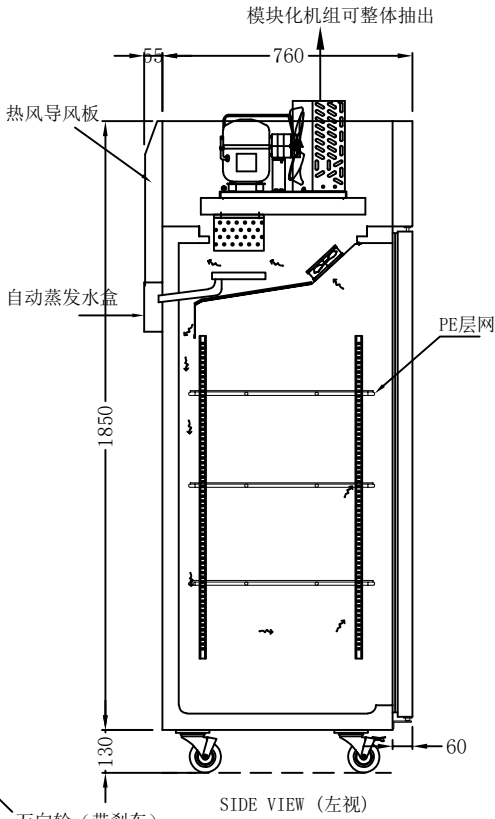

First Angle Projection

LVNi绿零®

项目名称:	审核人员:
项目编号:	设计人员:
产品名称: 三门冷藏立式雪柜	型号: SGC-1. 6L3F
出图日期:	产品编号:
1. 温度范围: <input checked="" type="checkbox"/> +2/+8 °C <input type="checkbox"/> -2/+2 °C <input type="checkbox"/> -23~-18°C <input type="checkbox"/> 其它+8~+15 °C	
2. 压缩机: <input checked="" type="checkbox"/> 一体 <input type="checkbox"/> 分体距离__米	
3. 制冷方式: <input checked="" type="checkbox"/> 风冷 <input type="checkbox"/> 直冷	
4. 温控: <input checked="" type="checkbox"/> 数字温控 <input type="checkbox"/> 机械温控 <input type="checkbox"/> 液晶显示 <input type="checkbox"/> 其它__	
5. 电压: <input checked="" type="checkbox"/> 220V/50Hz <input type="checkbox"/> 380V/50Hz <input checked="" type="checkbox"/> 插头: 10A <input checked="" type="checkbox"/> 总功率: 1300W	
6. 照明: <input type="checkbox"/> LED 2700K <input type="checkbox"/> T5 光管2700K <input type="checkbox"/> LED 6500K <input type="checkbox"/> T5 LED 2700K <input type="checkbox"/> 其它__	
7. 层架: <input checked="" type="checkbox"/> PE 层网 <input type="checkbox"/> 不锈钢层网 <input type="checkbox"/> 玻璃层板 <input type="checkbox"/> 冲孔层板 <input type="checkbox"/> 其它_需满足放置1/1GN_	
8. 刨槽: <input type="checkbox"/> 可见面刨槽 <input type="checkbox"/> 无需刨槽 <input type="checkbox"/> 其它__	
9. 安装方式: <input type="checkbox"/> 嵌入式 <input type="checkbox"/> 非嵌入式 <input type="checkbox"/> 其它__	
10. 玻璃: <input type="checkbox"/> 双层中空发热 <input type="checkbox"/> 单层钢化玻璃 <input type="checkbox"/> 其它__	
11. LOGO: <input checked="" type="checkbox"/> LVNi绿零	
12. 排水: <input checked="" type="checkbox"/> 自动化水 <input type="checkbox"/> 外接排水	
13. 材料: 外身: _S/S201/304_ 内胆: _2/B201/304_ 底板: _锌铁板_ 背板: _锌铁板_ 其它: _	
14. 尺寸: 1810*815*1980mm	
15. 修改	
修改日期	修改内容