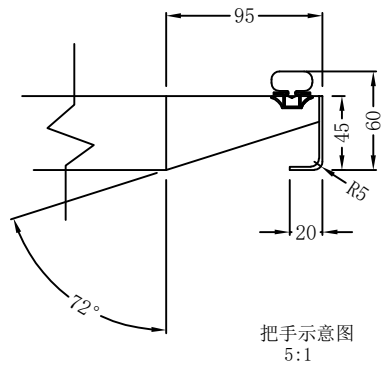

First Angle Projection

LVNi绿零®

项目名称:	审核人员:
项目编号:	设计人员:
产品名称: 三门冷藏立式雪柜	型号: SGC-1. 6L3F
出图日期:	产品编号:
1. 温度范围: <input checked="" type="checkbox"/> +2/+8 °C <input type="checkbox"/> -2/+2 °C <input type="checkbox"/> -23~-18°C <input type="checkbox"/> 其它+8~+15 °C	
2. 压缩机: <input checked="" type="checkbox"/> 一体 <input type="checkbox"/> 分体距离__米	
3. 制冷方式: <input checked="" type="checkbox"/> 风冷 <input type="checkbox"/> 直冷	
4. 温控: <input checked="" type="checkbox"/> 数字温控 <input type="checkbox"/> 机械温控 <input type="checkbox"/> 液晶显示 <input type="checkbox"/> 其它__	
5. 电压: <input checked="" type="checkbox"/> 220V/50Hz <input type="checkbox"/> 380V/50Hz <input checked="" type="checkbox"/> 插头: 10A <input checked="" type="checkbox"/> 总功率: 1300W	
6. 照明: <input type="checkbox"/> LED 2700K <input type="checkbox"/> T5 光管2700K <input type="checkbox"/> LED 6500K <input type="checkbox"/> T5 LED 2700K <input type="checkbox"/> 其它__	
7. 层架: <input checked="" type="checkbox"/> PE 层网 <input type="checkbox"/> 不锈钢层网 <input type="checkbox"/> 玻璃层板 <input type="checkbox"/> 冲孔层板 <input type="checkbox"/> 其它_需满足放置1/1GN_	
8. 刨槽: <input type="checkbox"/> 可见面刨槽 <input type="checkbox"/> 无需刨槽 <input type="checkbox"/> 其它__	
9. 安装方式: <input type="checkbox"/> 嵌入式 <input type="checkbox"/> 非嵌入式 <input type="checkbox"/> 其它__	
10. 玻璃: <input type="checkbox"/> 双层中空发热 <input type="checkbox"/> 单层钢化玻璃 <input type="checkbox"/> 其它__	
11. LOGO: <input checked="" type="checkbox"/> LVNi绿零	
12. 排水: <input checked="" type="checkbox"/> 自动化水 <input type="checkbox"/> 外接排水	
13. 材料: 外身: _S/S201/304_ 内胆: _2/B201/304_ 底板: _锌铁板_ 背板: _锌铁板_ 其它: _	
14. 尺寸: 1810*815*1980mm	
15. 修改	
修改日期	修改内容