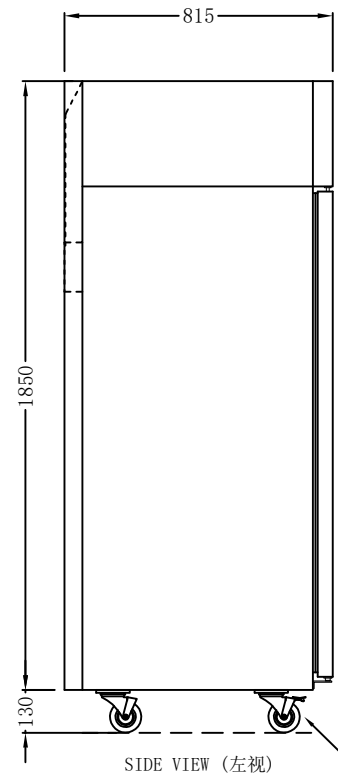

First Angle Projection

LVNi绿零®

项目名称:	审核人员:
项目编号:	设计人员:
产品名称: 三门冷藏立式雪柜	型号: SGC-1. 6L3F
出图日期:	产品编号:
1. 温度范围: <input checked="" type="checkbox"/> +2/+8 °C <input type="checkbox"/> -2/+2 °C <input type="checkbox"/> -23~-18°C <input type="checkbox"/> 其它+8~+15 °C	
2. 压缩机: <input checked="" type="checkbox"/> 一体 <input type="checkbox"/> 分体距离__米	
3. 制冷方式: <input checked="" type="checkbox"/> 风冷 <input type="checkbox"/> 直冷	
4. 温控: <input checked="" type="checkbox"/> 数字温控 <input type="checkbox"/> 机械温控 <input type="checkbox"/> 液晶显示 <input type="checkbox"/> 其它__	
5. 电压: <input checked="" type="checkbox"/> 220V/50Hz <input type="checkbox"/> 380V/50Hz <input checked="" type="checkbox"/> 插头: 10A <input checked="" type="checkbox"/> 总功率: 1300W	
6. 照明: <input type="checkbox"/> LED 2700K <input type="checkbox"/> T5 光管2700K <input type="checkbox"/> LED 6500K <input type="checkbox"/> T5 LED 2700K <input type="checkbox"/> 其它__	
7. 层架: <input checked="" type="checkbox"/> PE 层网 <input type="checkbox"/> 不锈钢层网 <input type="checkbox"/> 玻璃层板 <input type="checkbox"/> 冲孔层板 <input type="checkbox"/> 其它_需满足放置1/1GN_	
8. 刨槽: <input type="checkbox"/> 可见面刨槽 <input type="checkbox"/> 无需刨槽 <input type="checkbox"/> 其它__	
9. 安装方式: <input type="checkbox"/> 嵌入式 <input type="checkbox"/> 非嵌入式 <input type="checkbox"/> 其它__	
10. 玻璃: <input type="checkbox"/> 双层中空发热 <input type="checkbox"/> 单层钢化玻璃 <input type="checkbox"/> 其它__	
11. LOGO: <input checked="" type="checkbox"/> LVNi绿零	
12. 排水: <input checked="" type="checkbox"/> 自动化水 <input type="checkbox"/> 外接排水	
13. 材料: 外身: _S/S201/304_ 内胆: _2/B201/304_ 底板: _锌铁板_ 背板: _锌铁板_ 其它: _	
14. 尺寸: 1810*815*1980mm	
15. 修改	
修改日期	修改内容