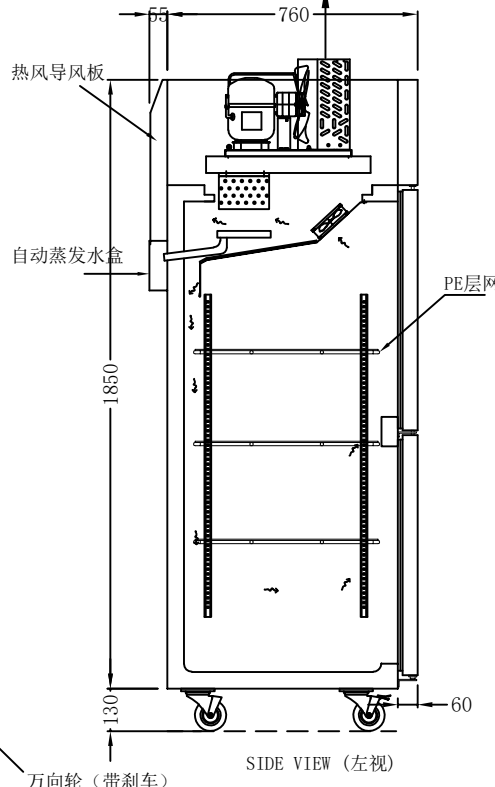

First Angle Projection

LVNi绿零®

项目名称:	审核人员:
项目编号:	设计人员:
产品名称: 六门冷藏立式雪柜	型号: SGC-1. 6L6F
出图日期:	产品编号:
1. 温度范围: <input checked="" type="checkbox"/> +2/+8 °C <input type="checkbox"/> -2/+2 °C <input type="checkbox"/> -23~-18°C <input type="checkbox"/> 其它+8~+15 °C	
2. 压缩机: <input checked="" type="checkbox"/> 一体 <input type="checkbox"/> 分体距离__米	
3. 制冷方式: <input checked="" type="checkbox"/> 风冷 <input type="checkbox"/> 直冷	
4. 温控: <input checked="" type="checkbox"/> 数字温控 <input type="checkbox"/> 机械温控 <input type="checkbox"/> 液晶显示 <input type="checkbox"/> 其它__	
5. 电压: <input checked="" type="checkbox"/> 220V/50Hz <input type="checkbox"/> 380V/50Hz <input checked="" type="checkbox"/> 插头: 10A <input checked="" type="checkbox"/> 总功率: 1300W	
6. 照明: <input type="checkbox"/> LED 2700K <input type="checkbox"/> T5 光管2700K <input type="checkbox"/> LED 6500K <input type="checkbox"/> T5 LED 2700K <input type="checkbox"/> 其它__	
7. 层架: <input checked="" type="checkbox"/> PE 层网 <input type="checkbox"/> 不锈钢层网 <input type="checkbox"/> 玻璃层板 <input type="checkbox"/> 冲孔层板 <input type="checkbox"/> 其它_需满足放置1/1GN_	
8. 刨槽: <input type="checkbox"/> 可见面刨槽 <input type="checkbox"/> 无需刨槽 <input type="checkbox"/> 其它__	
9. 安装方式: <input type="checkbox"/> 嵌入式 <input type="checkbox"/> 非嵌入式 <input type="checkbox"/> 其它__	
10. 玻璃: <input type="checkbox"/> 双层中空发热 <input type="checkbox"/> 单层钢化玻璃 <input type="checkbox"/> 其它__	
11. LOGO: <input checked="" type="checkbox"/> LVNi绿零	
12. 排水: <input checked="" type="checkbox"/> 自动化水 <input type="checkbox"/> 外接排水	
13. 材料: 外身: _S/S201/304_ 内胆: _2/B201/304_ 底板: _镀锌板_ 背板: _镀锌板_ 其它: _	
14. 尺寸: 1810*815*1980mm	
15. 修改	
修改日期	修改内容