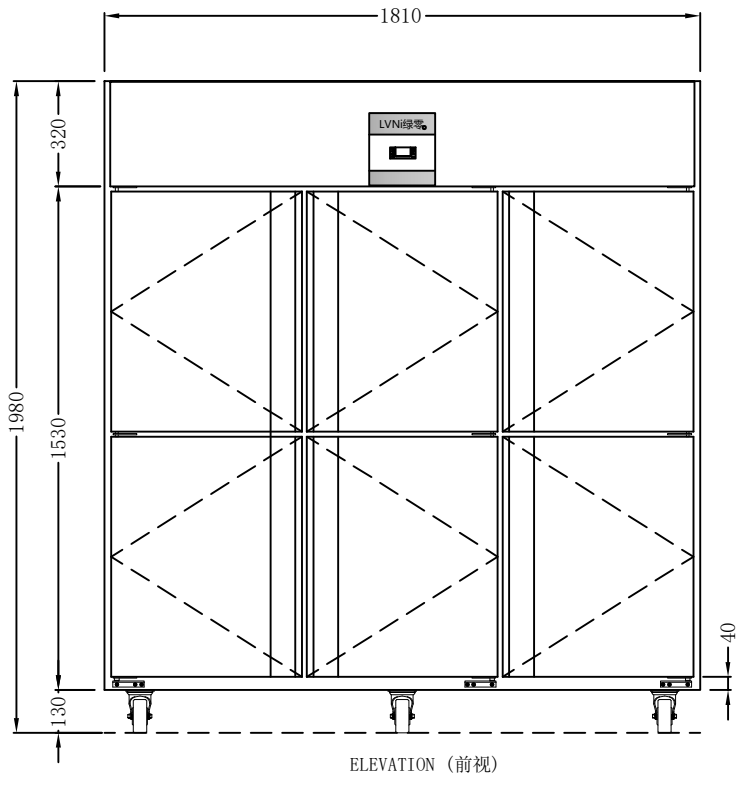

First Angle Projection

LVNi绿零®

项目名称:	审核人员:
项目编号:	设计人员:
产品名称: 六门冷藏立式雪柜	型号: SGC-1. 6L6F
出图日期:	产品编号:
1. 温度范围: <input checked="" type="checkbox"/> +2/+8 °C <input type="checkbox"/> -2/+2 °C <input type="checkbox"/> -23~-18°C <input type="checkbox"/> 其它+8~+15 °C	
2. 压缩机: <input checked="" type="checkbox"/> 一体 <input type="checkbox"/> 分体距离__米	
3. 制冷方式: <input checked="" type="checkbox"/> 风冷 <input type="checkbox"/> 直冷	
4. 温控: <input checked="" type="checkbox"/> 数字温控 <input type="checkbox"/> 机械温控 <input type="checkbox"/> 液晶显示 <input type="checkbox"/> 其它__	
5. 电压: <input checked="" type="checkbox"/> 220V/50Hz <input type="checkbox"/> 380V/50Hz <input checked="" type="checkbox"/> 插头: 10A <input checked="" type="checkbox"/> 总功率: 1300W	
6. 照明: <input type="checkbox"/> LED 2700K <input type="checkbox"/> T5 光管2700K <input type="checkbox"/> LED 6500K <input type="checkbox"/> T5 LED 2700K <input type="checkbox"/> 其它__	
7. 层架: <input checked="" type="checkbox"/> PE 层网 <input type="checkbox"/> 不锈钢层网 <input type="checkbox"/> 玻璃层板 <input type="checkbox"/> 冲孔层板 <input type="checkbox"/> 其它_需满足放置1/1GN_	
8. 刨槽: <input type="checkbox"/> 可见面刨槽 <input type="checkbox"/> 无需刨槽 <input type="checkbox"/> 其它__	
9. 安装方式: <input type="checkbox"/> 嵌入式 <input type="checkbox"/> 非嵌入式 <input type="checkbox"/> 其它__	
10. 玻璃: <input type="checkbox"/> 双层中空发热 <input type="checkbox"/> 单层钢化玻璃 <input type="checkbox"/> 其它__	
11. LOGO: <input checked="" type="checkbox"/> LVNi绿零	
12. 排水: <input checked="" type="checkbox"/> 自动化水 <input type="checkbox"/> 外接排水	
13. 材料: 外身: _S/S201/304_ 内胆: _2/B201/304_ 底板: _镀锌板_ 背板: _镀锌板_ 其它: _	
14. 尺寸: 1810*815*1980mm	
15. 修改	
修改日期	修改内容