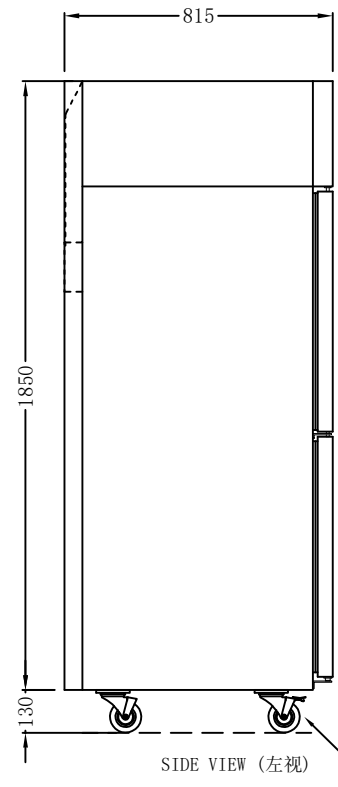

First Angle Projection

LVNi绿零®

项目名称:	审核人员:
项目编号:	设计人员:
产品名称: 六门冷藏立式雪柜	型号: SGC-1. 6L6F
出图日期:	产品编号:
1. 温度范围: <input checked="" type="checkbox"/> +2/+8 °C <input type="checkbox"/> -2/+2 °C <input type="checkbox"/> -23~-18°C <input type="checkbox"/> 其它+8~+15 °C	
2. 压缩机: <input checked="" type="checkbox"/> 一体 <input type="checkbox"/> 分体距离__米	
3. 制冷方式: <input checked="" type="checkbox"/> 风冷 <input type="checkbox"/> 直冷	
4. 温控: <input checked="" type="checkbox"/> 数字温控 <input type="checkbox"/> 机械温控 <input type="checkbox"/> 液晶显示 <input type="checkbox"/> 其它__	
5. 电压: <input checked="" type="checkbox"/> 220V/50Hz <input type="checkbox"/> 380V/50Hz <input checked="" type="checkbox"/> 插头: 10A <input checked="" type="checkbox"/> 总功率: 1300W	
6. 照明: <input type="checkbox"/> LED 2700K <input type="checkbox"/> T5 光管2700K <input type="checkbox"/> LED 6500K <input type="checkbox"/> T5 LED 2700K <input type="checkbox"/> 其它__	
7. 层架: <input checked="" type="checkbox"/> PE 层网 <input type="checkbox"/> 不锈钢层网 <input type="checkbox"/> 玻璃层板 <input type="checkbox"/> 冲孔层板 <input type="checkbox"/> 其它_需满足放置1/1GN_	
8. 刨槽: <input type="checkbox"/> 可见面刨槽 <input type="checkbox"/> 无需刨槽 <input type="checkbox"/> 其它__	
9. 安装方式: <input type="checkbox"/> 嵌入式 <input type="checkbox"/> 非嵌入式 <input type="checkbox"/> 其它__	
10. 玻璃: <input type="checkbox"/> 双层中空发热 <input type="checkbox"/> 单层钢化玻璃 <input type="checkbox"/> 其它__	
11. LOGO: <input checked="" type="checkbox"/> LVNi绿零	
12. 排水: <input checked="" type="checkbox"/> 自动化水 <input type="checkbox"/> 外接排水	
13. 材料: 外身: _S/S201/304_ 内胆: _2/B201/304_ 底板: _镀锌板_ 背板: _镀锌板_ 其它: _	
14. 尺寸: 1810*815*1980mm	
15. 修改	
修改日期	修改内容