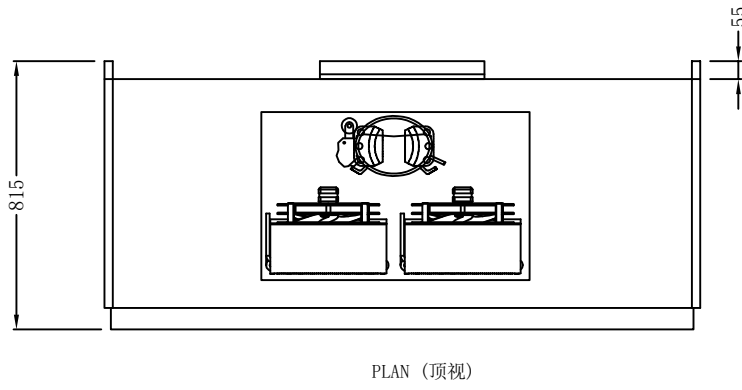

First Angle Projection

LVNi绿零®

项目名称:	审核人员:
项目编号:	设计人员:
产品名称: 六门冷藏立式雪柜	型号: SGC-1. 6L6F
出图日期:	产品编号:
1. 温度范围: <input checked="" type="checkbox"/> +2/+8 °C <input type="checkbox"/> -2/+2 °C <input type="checkbox"/> -23~-18°C <input type="checkbox"/> 其它+8~+15 °C	
2. 压缩机: <input checked="" type="checkbox"/> 一体 <input type="checkbox"/> 分体距离__米	
3. 制冷方式: <input checked="" type="checkbox"/> 风冷 <input type="checkbox"/> 直冷	
4. 温控: <input checked="" type="checkbox"/> 数字温控 <input type="checkbox"/> 机械温控 <input type="checkbox"/> 液晶显示 <input type="checkbox"/> 其它__	
5. 电压: <input checked="" type="checkbox"/> 220V/50Hz <input type="checkbox"/> 380V/50Hz <input checked="" type="checkbox"/> 插头: 10A <input checked="" type="checkbox"/> 总功率: 1300W	
6. 照明: <input type="checkbox"/> LED 2700K <input type="checkbox"/> T5 光管2700K <input type="checkbox"/> LED 6500K <input type="checkbox"/> T5 LED 2700K <input type="checkbox"/> 其它__	
7. 层架: <input checked="" type="checkbox"/> PE 层网 <input type="checkbox"/> 不锈钢层网 <input type="checkbox"/> 玻璃层板 <input type="checkbox"/> 冲孔层板 <input type="checkbox"/> 其它_需满足放置1/1GN_	
8. 刨槽: <input type="checkbox"/> 可见面刨槽 <input type="checkbox"/> 无需刨槽 <input type="checkbox"/> 其它__	
9. 安装方式: <input type="checkbox"/> 嵌入式 <input type="checkbox"/> 非嵌入式 <input type="checkbox"/> 其它__	
10. 玻璃: <input type="checkbox"/> 双层中空发热 <input type="checkbox"/> 单层钢化玻璃 <input type="checkbox"/> 其它__	
11. LOGO: <input checked="" type="checkbox"/> LVNi绿零	
12. 排水: <input checked="" type="checkbox"/> 自动化水 <input type="checkbox"/> 外接排水	
13. 材料: 外身: _S/S201/304_ 内胆: _2/B201/304_ 底板: _镀锌板_ 背板: _镀锌板_ 其它: _	
14. 尺寸: 1810*815*1980mm	
15. 修改	
修改日期	修改内容