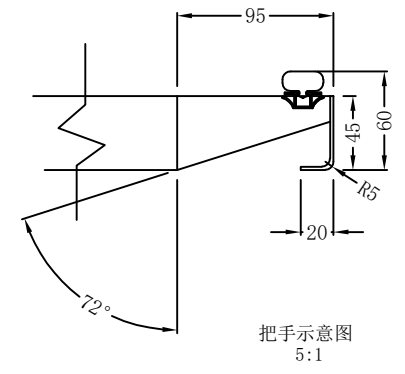

First Angle Projection

LVNi绿零®

项目名称:	审核人员:
项目编号:	设计人员:
产品名称: 六门冷藏立式雪柜	型号: SGC-1. 6L6F
出图日期:	产品编号:
1. 温度范围: <input checked="" type="checkbox"/> +2/+8 °C <input type="checkbox"/> -2/+2 °C <input type="checkbox"/> -23~-18°C <input type="checkbox"/> 其它+8~+15 °C	
2. 压缩机: <input checked="" type="checkbox"/> 一体 <input type="checkbox"/> 分体距离__米	
3. 制冷方式: <input checked="" type="checkbox"/> 风冷 <input type="checkbox"/> 直冷	
4. 温控: <input checked="" type="checkbox"/> 数字温控 <input type="checkbox"/> 机械温控 <input type="checkbox"/> 液晶显示 <input type="checkbox"/> 其它__	
5. 电压: <input checked="" type="checkbox"/> 220V/50Hz <input type="checkbox"/> 380V/50Hz <input checked="" type="checkbox"/> 插头: 10A <input checked="" type="checkbox"/> 总功率: 1300W	
6. 照明: <input type="checkbox"/> LED 2700K <input type="checkbox"/> T5 光管2700K <input type="checkbox"/> LED 6500K <input type="checkbox"/> T5 LED 2700K <input type="checkbox"/> 其它__	
7. 层架: <input checked="" type="checkbox"/> PE 层网 <input type="checkbox"/> 不锈钢层网 <input type="checkbox"/> 玻璃层板 <input type="checkbox"/> 冲孔层板 <input type="checkbox"/> 其它_需满足放置1/1GN_	
8. 刨槽: <input type="checkbox"/> 可见面刨槽 <input type="checkbox"/> 无需刨槽 <input type="checkbox"/> 其它__	
9. 安装方式: <input type="checkbox"/> 嵌入式 <input type="checkbox"/> 非嵌入式 <input type="checkbox"/> 其它__	
10. 玻璃: <input type="checkbox"/> 双层中空发热 <input type="checkbox"/> 单层钢化玻璃 <input type="checkbox"/> 其它__	
11. LOGO: <input checked="" type="checkbox"/> LVNi绿零	
12. 排水: <input checked="" type="checkbox"/> 自动化水 <input type="checkbox"/> 外接排水	
13. 材料: 外身: _S/S201/304_ 内胆: _2/B201/304_ 底板: _镀锌板_ 背板: _镀锌板_ 其它: _	
14. 尺寸: 1810*815*1980mm	
15. 修改	
修改日期	修改内容