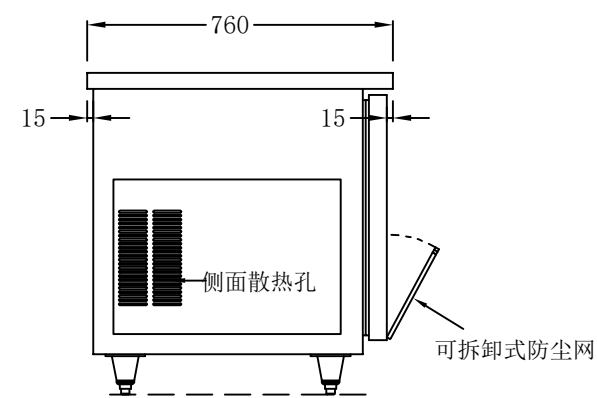

First Angle Projection

LVNi绿零®

项目名称:	审核人员:
项目编号:	设计人员:
产品名称:单门冷冻平台雪柜	型号:SGG-0.1L1FD
出图日期:	产品编号:
1. 温度范围: <input type="checkbox"/> +2~+8 °C <input type="checkbox"/> -2/+2 °C <input checked="" type="checkbox"/> -23~-18°C <input type="checkbox"/> 其它+8~+15 °C	
2. 压缩机: <input checked="" type="checkbox"/> 一体 <input type="checkbox"/> 分体距离__米	
3. 制冷方式: <input checked="" type="checkbox"/> 风冷 <input type="checkbox"/> 直冷	
4. 温控: <input checked="" type="checkbox"/> 数字温控 <input type="checkbox"/> 机械温控 <input type="checkbox"/> 液晶显示 <input type="checkbox"/> 其它__	
5. 电压: <input checked="" type="checkbox"/> 220V/50Hz <input type="checkbox"/> 380V/50Hz <input checked="" type="checkbox"/> 插头: 10A <input checked="" type="checkbox"/> 总功率:650W	
6. 照明: <input type="checkbox"/> LED 2700K <input type="checkbox"/> T5 光管2700K <input type="checkbox"/> LED 6500K <input type="checkbox"/> T5 LED 2700K <input type="checkbox"/> 其它__	
7. 层架: <input checked="" type="checkbox"/> PE 层网 <input type="checkbox"/> 不锈钢层网 <input type="checkbox"/> 玻璃层板 <input type="checkbox"/> 冲孔层板 <input type="checkbox"/> 其它_需满足放置1/1GN_	
8. 刨槽: <input type="checkbox"/> 可见面刨槽 <input type="checkbox"/> 无需刨槽 <input type="checkbox"/> 其它__	
9. 安装方式: <input type="checkbox"/> 嵌入式 <input type="checkbox"/> 非嵌入式 <input type="checkbox"/> 其它__	
10. 玻璃: <input type="checkbox"/> 双层中空发热 <input type="checkbox"/> 单层钢化玻璃 <input type="checkbox"/> 其它__	
11. LOGO: <input checked="" type="checkbox"/> LVNi绿零	
12. 排水: <input checked="" type="checkbox"/> 自动化水 <input type="checkbox"/> 外接排水	
13. 材料: 外身:_S/S201/304_ 内胆:_2/B201/304_ 底板:_镀锌板_ 背板:_镀锌板_ 其它:_	
14. 尺寸:900*760*800mm	
15. 修改	
修改日期	修改内容

ELEVATION (前视)

SIDE VIEW (右视)

SIDE VIEW (左视)

PLAN (顶视)

Back VIEW 后视图

可调节子弹脚(±10mm)

把手示意图
5:1