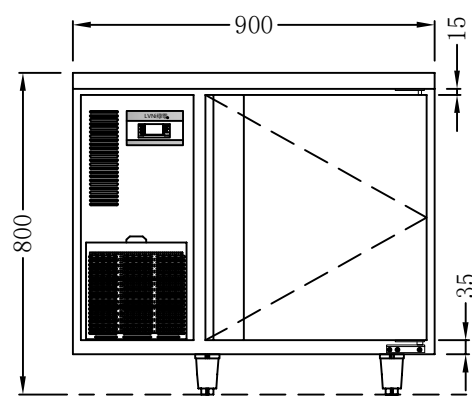

First Angle Projection

LVNi绿零®

项目名称:	审核人员:
项目编号:	设计人员:
产品名称:单门冷冻平台雪柜	型号:SGG-0.1L1FD
出图日期:	产品编号:
1. 温度范围: <input type="checkbox"/> +2~+8 °C <input type="checkbox"/> -2/+2 °C <input checked="" type="checkbox"/> -23~-18°C <input type="checkbox"/> 其它+8~+15 °C	
2. 压缩机: <input checked="" type="checkbox"/> 一体 <input type="checkbox"/> 分体距离__米	
3. 制冷方式: <input checked="" type="checkbox"/> 风冷 <input type="checkbox"/> 直冷	
4. 温控: <input checked="" type="checkbox"/> 数字温控 <input type="checkbox"/> 机械温控 <input type="checkbox"/> 液晶显示 <input type="checkbox"/> 其它__	
5. 电压: <input checked="" type="checkbox"/> 220V/50Hz <input type="checkbox"/> 380V/50Hz <input checked="" type="checkbox"/> 插头: 10A <input checked="" type="checkbox"/> 总功率:650W	
6. 照明: <input type="checkbox"/> LED 2700K <input type="checkbox"/> T5 光管2700K <input type="checkbox"/> LED 6500K <input type="checkbox"/> T5 LED 2700K <input type="checkbox"/> 其它__	
7. 层架: <input checked="" type="checkbox"/> PE 层网 <input type="checkbox"/> 不锈钢层网 <input type="checkbox"/> 玻璃层板 <input type="checkbox"/> 冲孔层板 <input type="checkbox"/> 其它_需满足放置1/1GN_	
8. 刨槽: <input type="checkbox"/> 可见面刨槽 <input type="checkbox"/> 无需刨槽 <input type="checkbox"/> 其它__	
9. 安装方式: <input type="checkbox"/> 嵌入式 <input type="checkbox"/> 非嵌入式 <input type="checkbox"/> 其它__	
10. 玻璃: <input type="checkbox"/> 双层中空发热 <input type="checkbox"/> 单层钢化玻璃 <input type="checkbox"/> 其它__	
11. LOGO: <input checked="" type="checkbox"/> LVNi绿零	
12. 排水: <input checked="" type="checkbox"/> 自动化水 <input type="checkbox"/> 外接排水	
13. 材料: 外身:_S/S201/304_ 内胆:_2/B201/304_ 底板:_镀锌板_ 背板:_镀锌板_ 其它:_	
14. 尺寸:900*760*800mm	
15. 修改	
修改日期	修改内容

ELEVATION (前视)

SIDE VIEW (右视)

SIDE VIEW (左视)

PLAN (顶视)

Back VIEW 后视图

可调节子弹脚(±10mm)

把手示意图
5:1