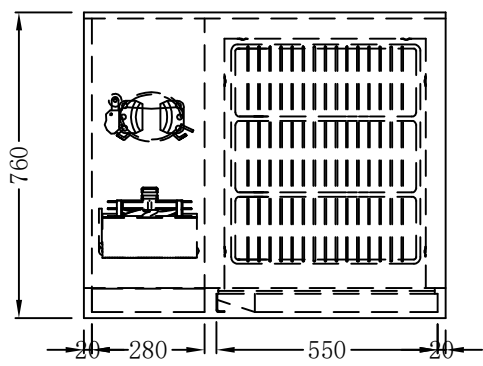

First Angle Projection

LVNi绿零®

项目名称:	审核人员:
项目编号:	设计人员:
产品名称:单门冷冻平台雪柜	型号:SGG-0.1L1FD
出图日期:	产品编号:
1. 温度范围: <input type="checkbox"/> +2~+8 °C <input type="checkbox"/> -2/+2 °C <input checked="" type="checkbox"/> -23~-18°C <input type="checkbox"/> 其它+8~+15 °C	
2. 压缩机: <input checked="" type="checkbox"/> 一体 <input type="checkbox"/> 分体距离__米	
3. 制冷方式: <input checked="" type="checkbox"/> 风冷 <input type="checkbox"/> 直冷	
4. 温控: <input checked="" type="checkbox"/> 数字温控 <input type="checkbox"/> 机械温控 <input type="checkbox"/> 液晶显示 <input type="checkbox"/> 其它__	
5. 电压: <input checked="" type="checkbox"/> 220V/50Hz <input type="checkbox"/> 380V/50Hz <input checked="" type="checkbox"/> 插头: 10A <input checked="" type="checkbox"/> 总功率:650W	
6. 照明: <input type="checkbox"/> LED 2700K <input type="checkbox"/> T5 光管2700K <input type="checkbox"/> LED 6500K <input type="checkbox"/> T5 LED 2700K <input type="checkbox"/> 其它__	
7. 层架: <input checked="" type="checkbox"/> PE 层网 <input type="checkbox"/> 不锈钢层网 <input type="checkbox"/> 玻璃层板 <input type="checkbox"/> 冲孔层板 <input type="checkbox"/> 其它_需满足放置1/1GN_	
8. 刨槽: <input type="checkbox"/> 可见面刨槽 <input type="checkbox"/> 无需刨槽 <input type="checkbox"/> 其它__	
9. 安装方式: <input type="checkbox"/> 嵌入式 <input type="checkbox"/> 非嵌入式 <input type="checkbox"/> 其它__	
10. 玻璃: <input type="checkbox"/> 双层中空发热 <input type="checkbox"/> 单层钢化玻璃 <input type="checkbox"/> 其它__	
11. LOGO: <input checked="" type="checkbox"/> LVNi绿零	
12. 排水: <input checked="" type="checkbox"/> 自动化水 <input type="checkbox"/> 外接排水	
13. 材料: 外身:_S/S201/304_ 内胆:_2/B201/304_ 底板:_镀锌板_ 背板:_镀锌板_ 其它:_	
14. 尺寸:900*760*800mm	
15. 修改	
修改日期	修改内容

ELEVATION (前视)

SIDE VIEW (右视)

SIDE VIEW (左视)

PLAN (顶视)

Back VIEW 后视图

可调节子弹脚(±10mm)

把手示意图
5:1