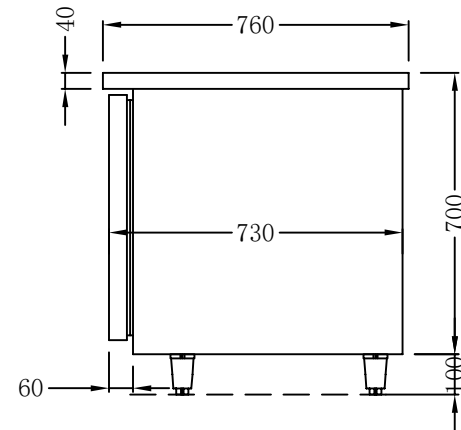

First Angle Projection

LVNi绿零®

项目名称:	审核人员:
项目编号:	设计人员:
产品名称:单门冷冻平台雪柜	型号:SGG-0.1L1FD
出图日期:	产品编号:
1. 温度范围: <input type="checkbox"/> +2~+8 °C <input type="checkbox"/> -2/+2 °C <input checked="" type="checkbox"/> -23~-18°C <input type="checkbox"/> 其它+8~+15 °C	
2. 压缩机: <input checked="" type="checkbox"/> 一体 <input type="checkbox"/> 分体距离__米	
3. 制冷方式: <input checked="" type="checkbox"/> 风冷 <input type="checkbox"/> 直冷	
4. 温控: <input checked="" type="checkbox"/> 数字温控 <input type="checkbox"/> 机械温控 <input type="checkbox"/> 液晶显示 <input type="checkbox"/> 其它__	
5. 电压: <input checked="" type="checkbox"/> 220V/50Hz <input type="checkbox"/> 380V/50Hz <input checked="" type="checkbox"/> 插头: 10A <input checked="" type="checkbox"/> 总功率:650W	
6. 照明: <input type="checkbox"/> LED 2700K <input type="checkbox"/> T5 光管2700K <input type="checkbox"/> LED 6500K <input type="checkbox"/> T5 LED 2700K <input type="checkbox"/> 其它__	
7. 层架: <input checked="" type="checkbox"/> PE 层网 <input type="checkbox"/> 不锈钢层网 <input type="checkbox"/> 玻璃层板 <input type="checkbox"/> 冲孔层板 <input type="checkbox"/> 其它_需满足放置1/1GN_	
8. 刨槽: <input type="checkbox"/> 可见面刨槽 <input type="checkbox"/> 无需刨槽 <input type="checkbox"/> 其它__	
9. 安装方式: <input type="checkbox"/> 嵌入式 <input type="checkbox"/> 非嵌入式 <input type="checkbox"/> 其它__	
10. 玻璃: <input type="checkbox"/> 双层中空发热 <input type="checkbox"/> 单层钢化玻璃 <input type="checkbox"/> 其它__	
11. LOGO: <input checked="" type="checkbox"/> LVNi绿零	
12. 排水: <input checked="" type="checkbox"/> 自动化水 <input type="checkbox"/> 外接排水	
13. 材料: 外身:_S/S201/304_ 内胆:_2/B201/304_ 底板:_镀锌板_ 背板:_镀锌板_ 其它:_	
14. 尺寸:900*760*800mm	
15. 修改	
修改日期	修改内容

ELEVATION (前视)

SIDE VIEW (右视)

SIDE VIEW (左视)

PLAN (顶视)

Back VIEW 后视图

可调节子弹脚(±10mm)

把手示意图
5:1